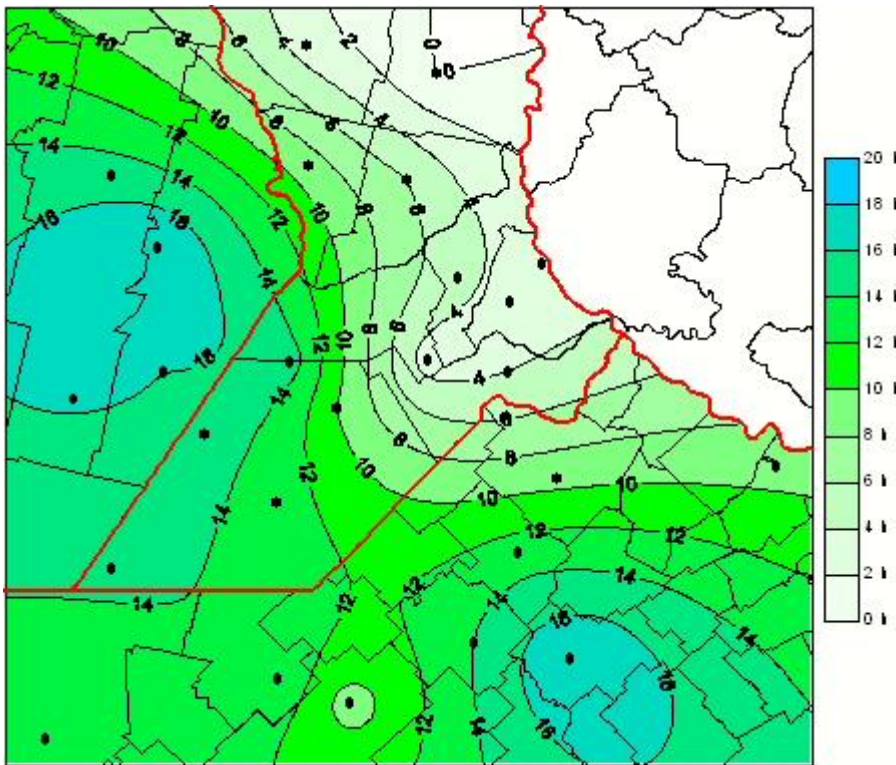

## Humedad de Hoja

Mapa de humedad de hoja de las últimas 24 horas.  
(Desde las 8:00AM hasta las 8:00AM). Se actualiza a las 10:00hs.