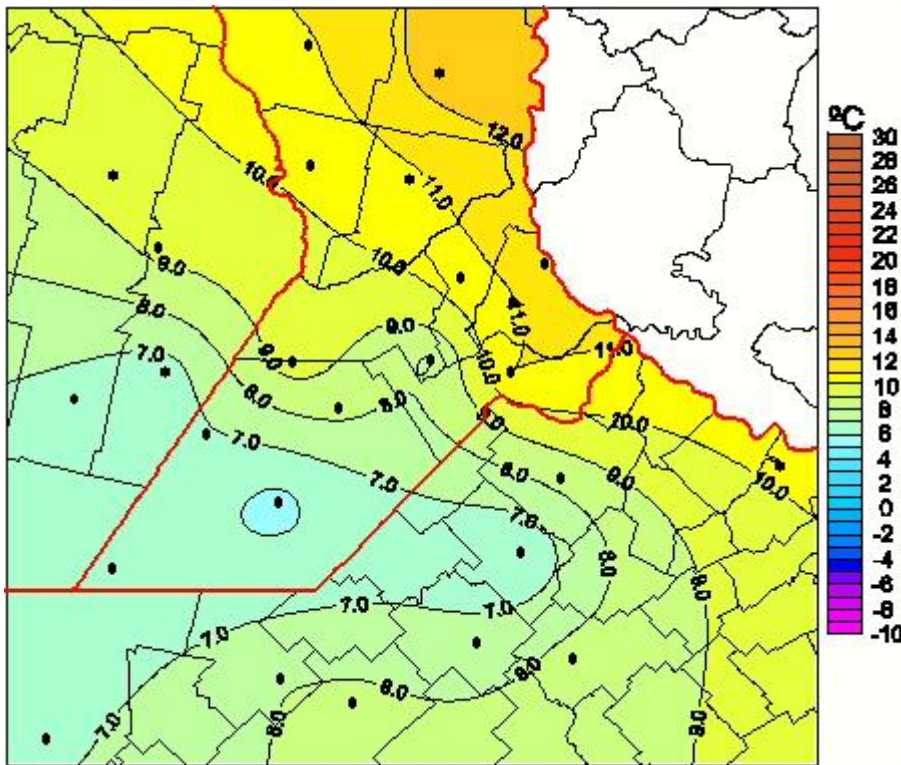

Temperaturas Medias

Mapa de temperaturas medias de las las últimas 24 horas.
(Desde las 8:00AM hasta las 8:00AM). Se actualiza a las 10:00hs.

BOLSA
DE COMERCIO
DE ROSARIO

- www.facebook.com/BCROficial
- twitter.com/bcrgrensa
- [es.linkedin.com/BCR](https://es.linkedin.com/company/BCR)
- www.instagram.com/BCR
- www.youtube.com/BolsadeRosario