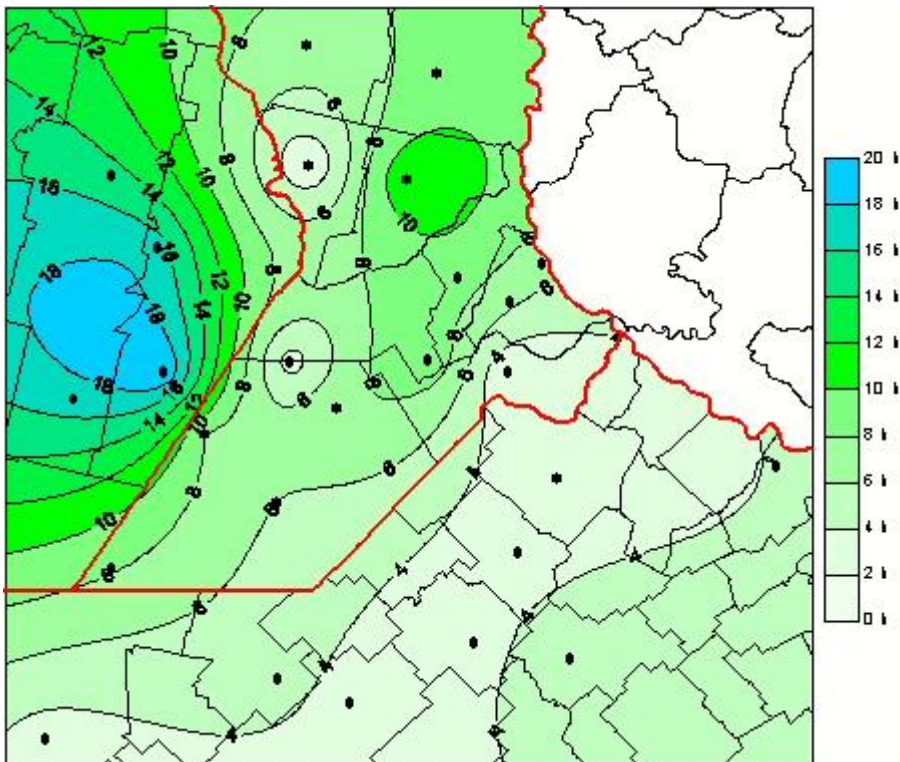

Humedad de Hoja

Mapa de humedad de hoja de las las últimas 24 horas.
(Desde las 8:00AM hasta las 8:00AM). Se actualiza a las 10:00hs.