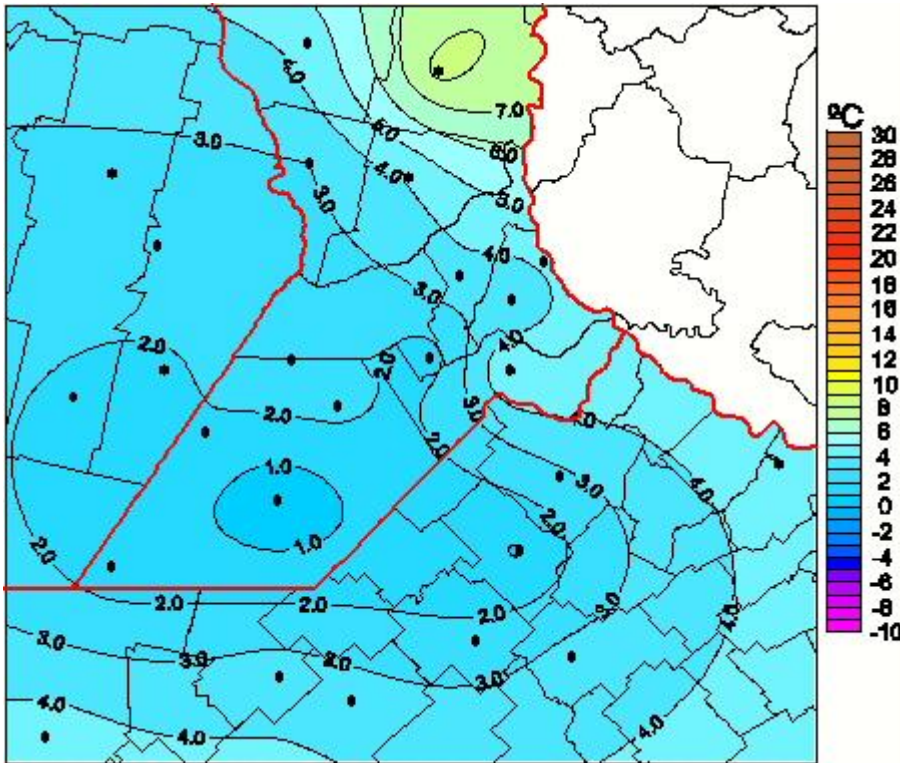

Temperaturas Medias

Mapa de temperaturas medias de las últimas 96 horas.
(Desde las 8:00AM hasta las 8:00AM). Se actualiza a las 10:00hs.