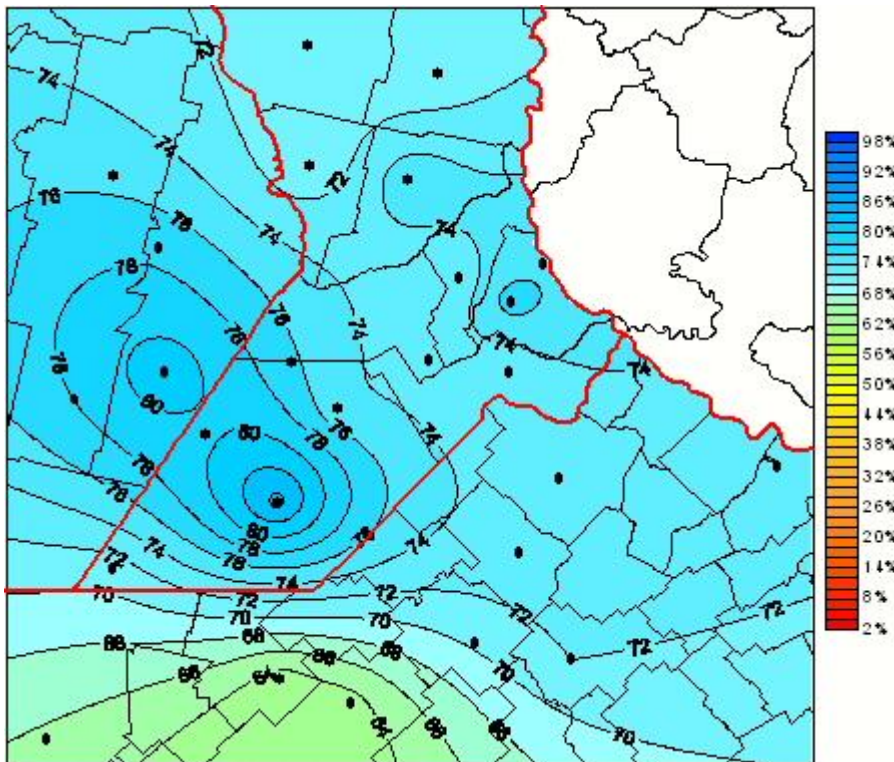

Humedad Relativa

Mapa de humedad relativa de las últimas 96 horas.
(Desde las 8:00AM hasta las 8:00AM). Se actualiza a las 10:00hs.