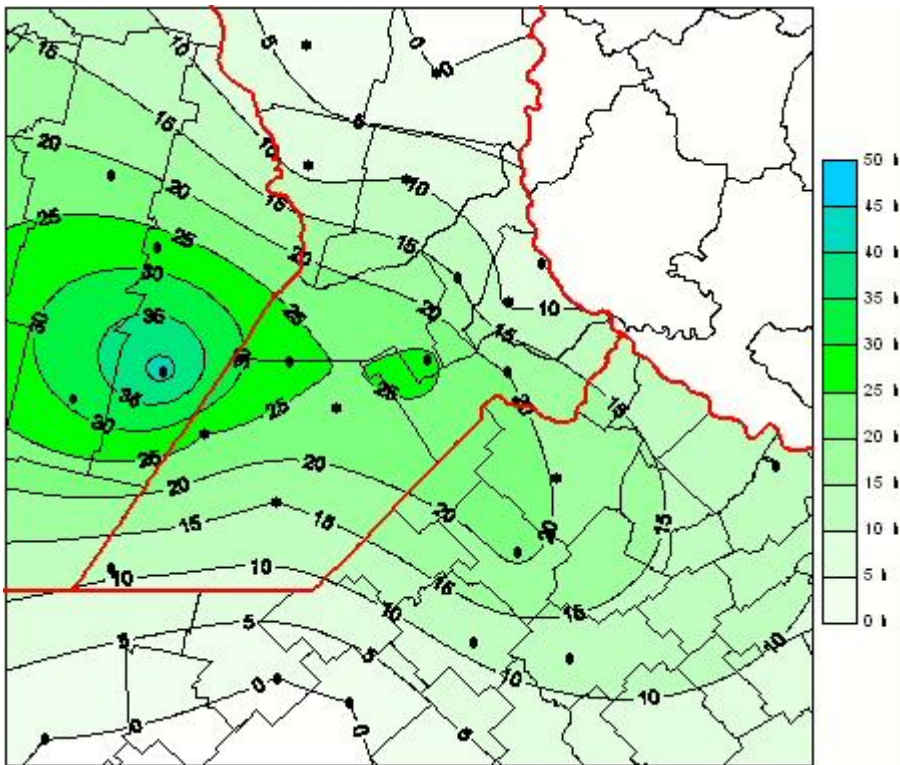

Humedad de Hoja

Mapa de humedad de hoja de las las últimas 96 horas.
(Desde las 8:00AM hasta las 8:00AM). Se actualiza a las 10:00hs.