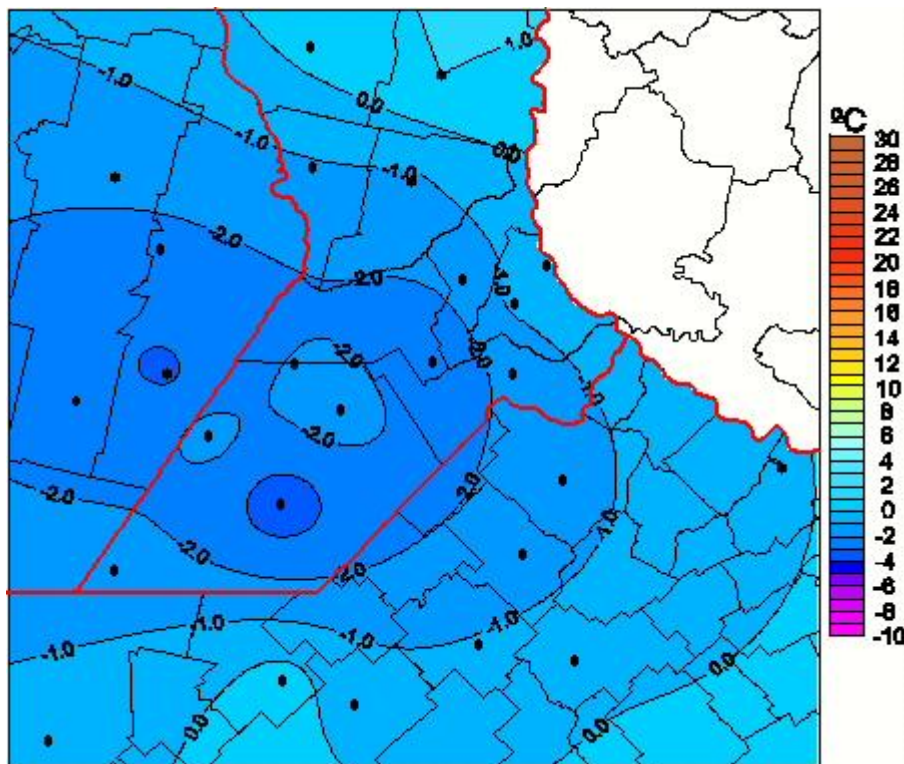

## Temperaturas Medias

Mapa de temperaturas medias de las las últimas 24 horas.  
(Desde las 8:00AM hasta las 8:00AM). Se actualiza a las 10:00hs.

BOLSA  
DE COMERCIO  
DE ROSARIO

 [www.facebook.com/BCROficial](http://www.facebook.com/BCROficial)