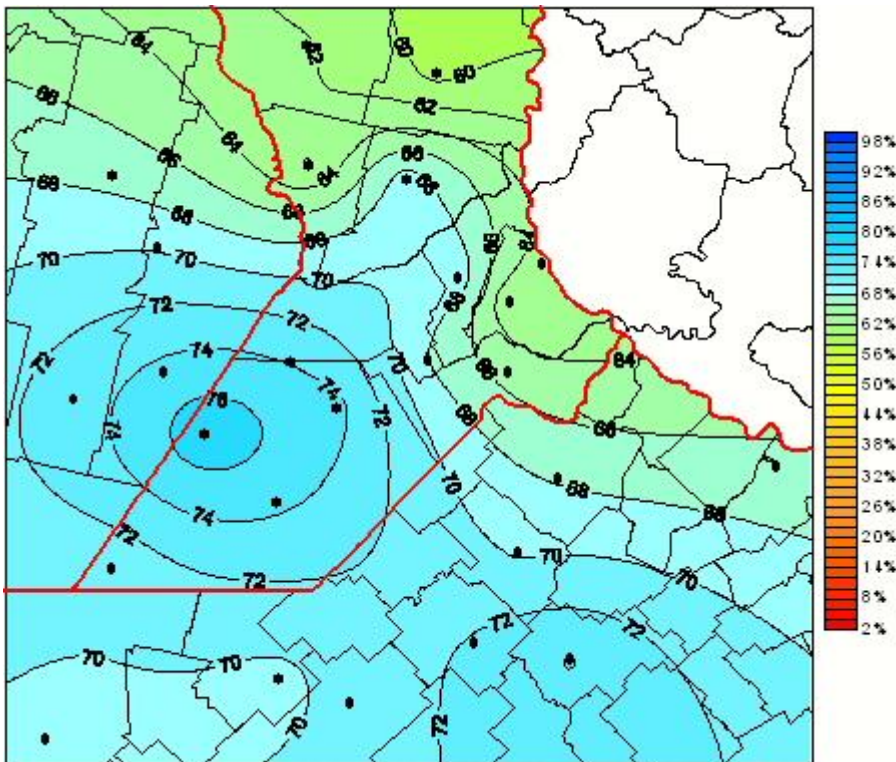

## Humedad Relativa

Mapa de humedad relativa de las últimas 24 horas.  
(Desde las 8:00AM hasta las 8:00AM). Se actualiza a las 10:00hs.