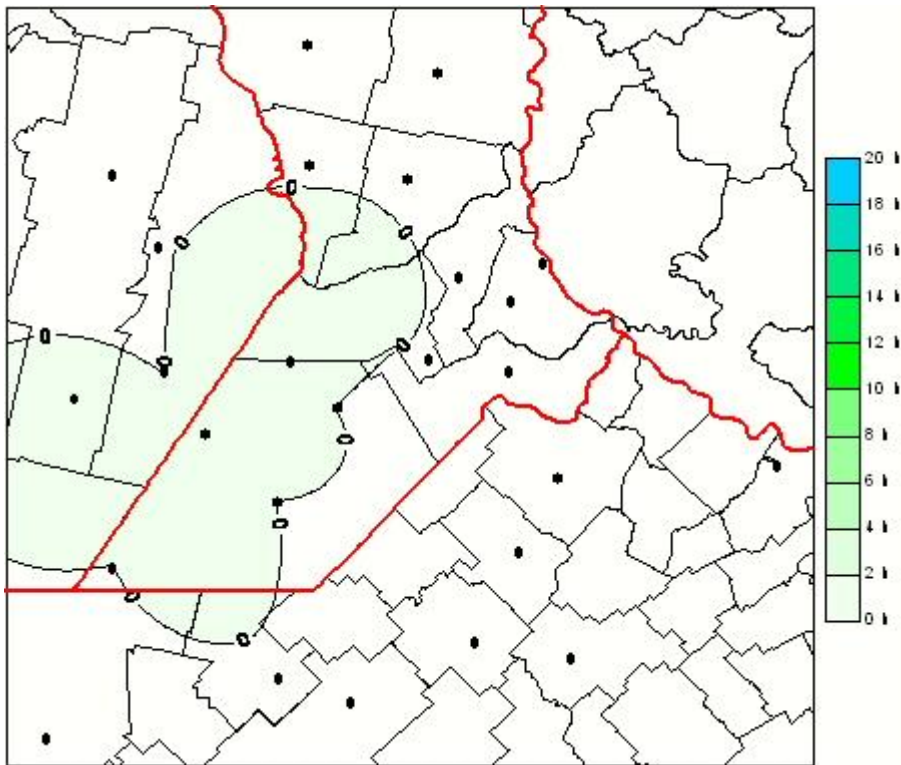

Humedad de Hoja

Mapa de humedad de hoja de las las últimas 24 horas.
(Desde las 8:00AM hasta las 8:00AM). Se actualiza a las 10:00hs.

BOLSA
DE COMERCIO
DE ROSARIO

 www.facebook.com/BCROficial

 twitter.com/bcrprensa