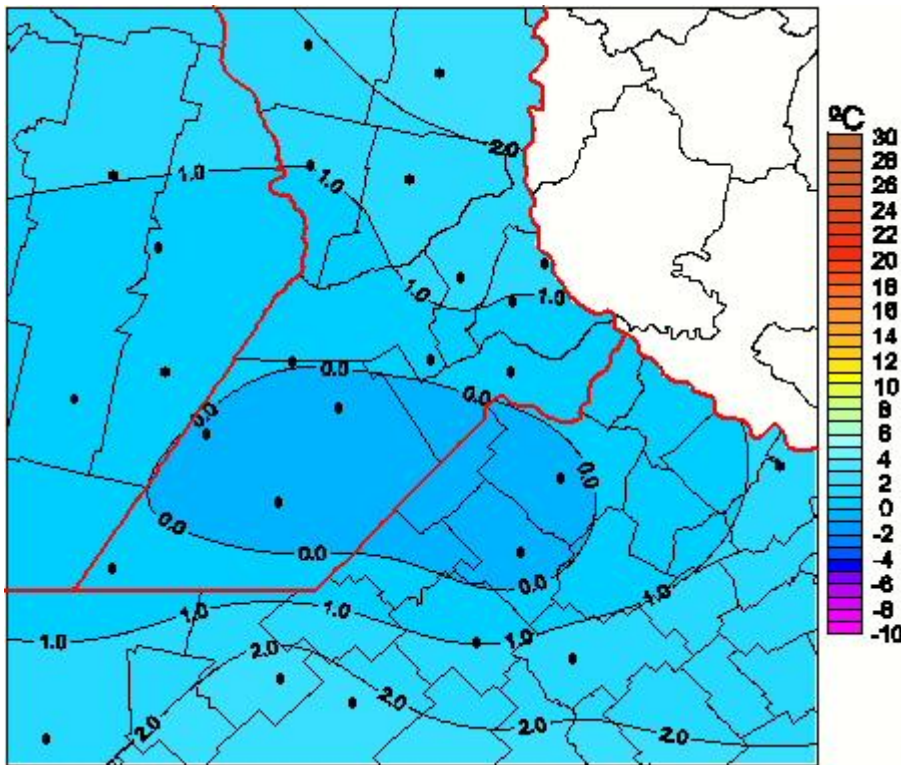

# Temperaturas Medias

Mapa de temperaturas medias de las las últimas 24 horas.  
(Desde las 8:00AM hasta las 8:00AM). Se actualiza a las 10:00hs.