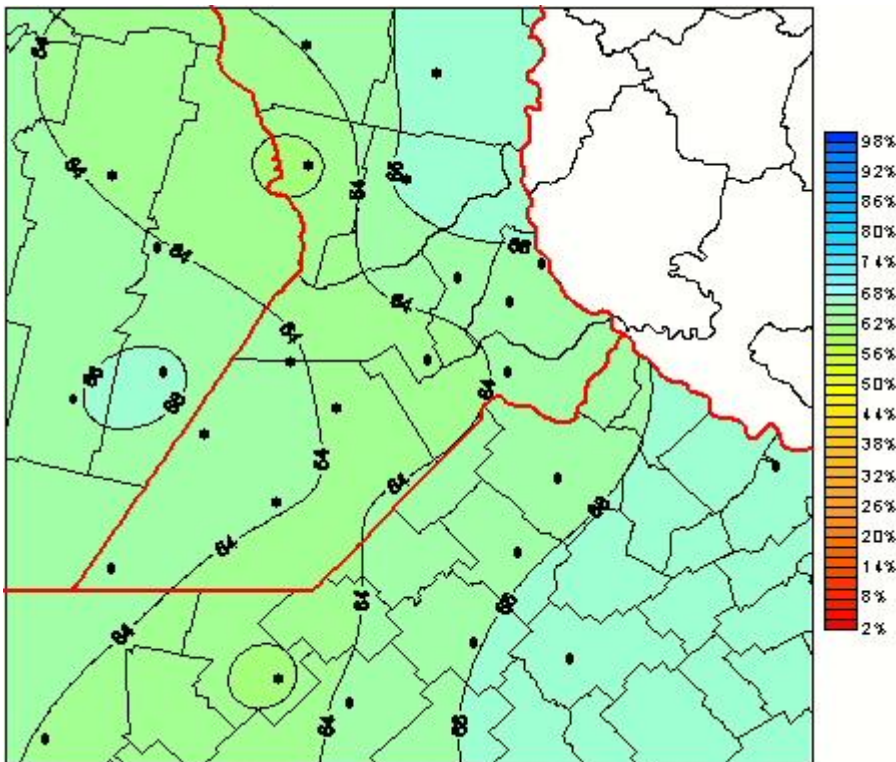

Humedad Relativa

Mapa de humedad relativa de las últimas 24 horas.
(Desde las 8:00AM hasta las 8:00AM). Se actualiza a las 10:00hs.