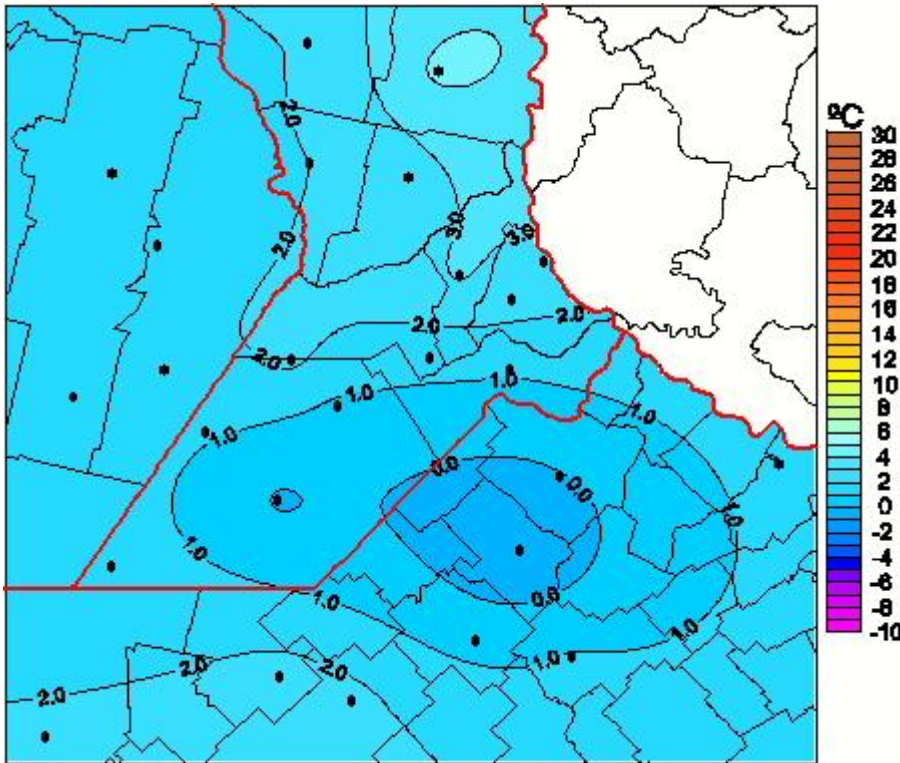

## Temperaturas Medias

Mapa de temperaturas medias de las las últimas 24 horas.  
(Desde las 8:00AM hasta las 8:00AM). Se actualiza a las 10:00hs.