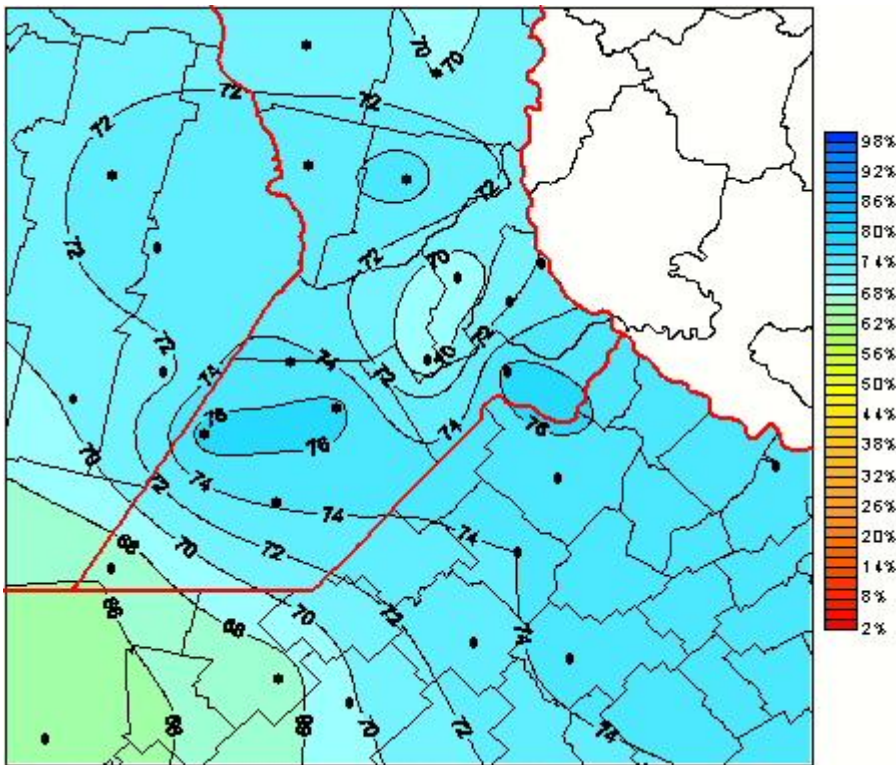

Humedad Relativa

Mapa de humedad relativa de las las últimas 24 horas.
(Desde las 8:00AM hasta las 8:00AM). Se actualiza a las 10:00hs.