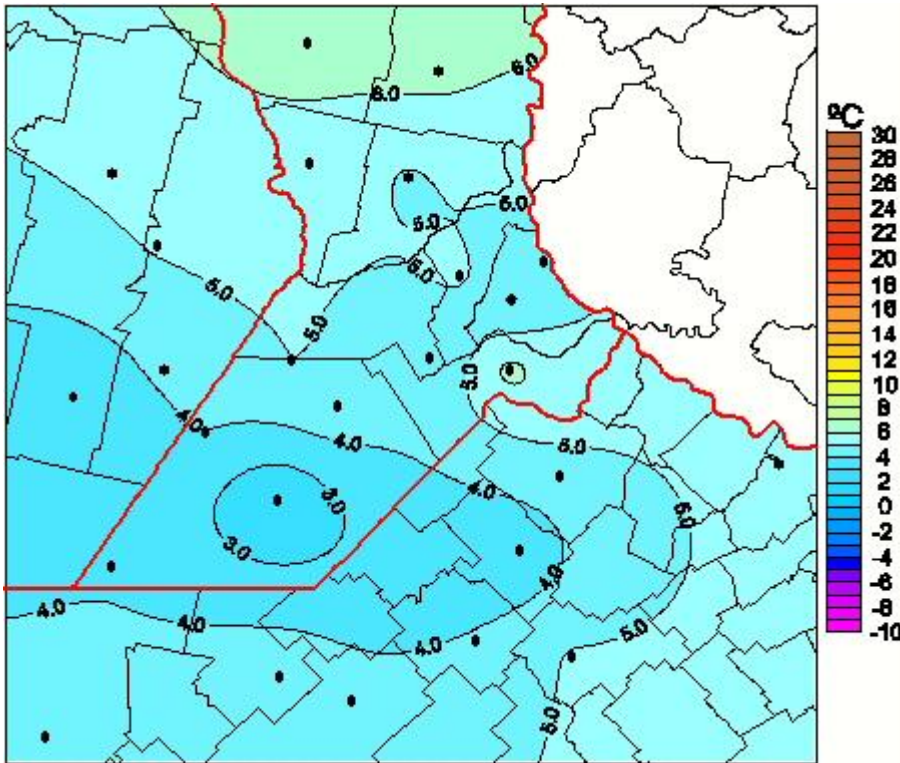

Temperaturas Medias

Mapa de temperaturas medias de las las últimas 72 horas.
(Desde las 8:00AM hasta las 8:00AM). Se actualiza a las 10:00hs.