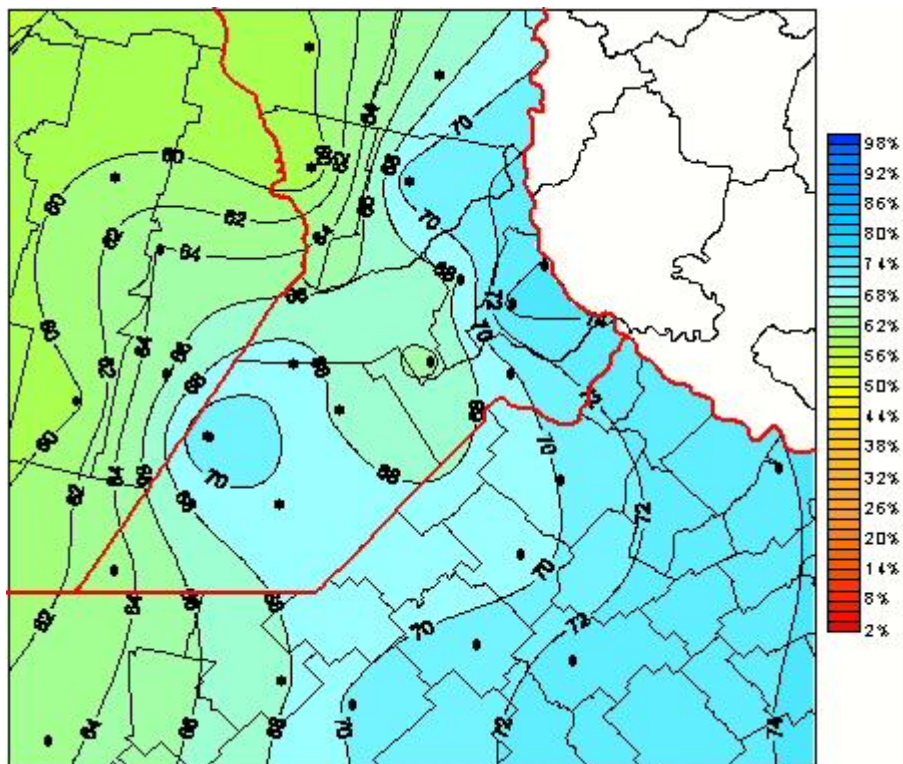

## Humedad Relativa

Mapa de humedad relativa de las las últimas 72 horas.  
(Desde las 8:00AM hasta las 8:00AM). Se actualiza a las 10:00hs.