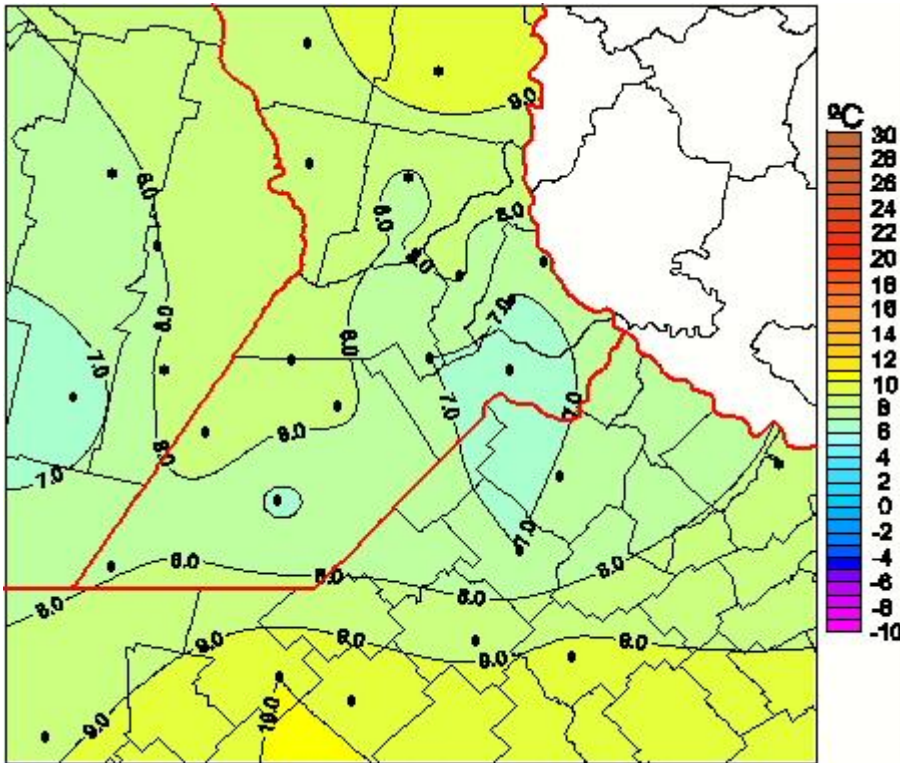

Temperaturas Medias

Mapa de temperaturas medias de las las últimas 24 horas.
(Desde las 8:00AM hasta las 8:00AM). Se actualiza a las 10:00hs.

BOLSA
DE COMERCIO
DE ROSARIO

 www.facebook.com/BCROficial

 twitter.com/bcrprensa