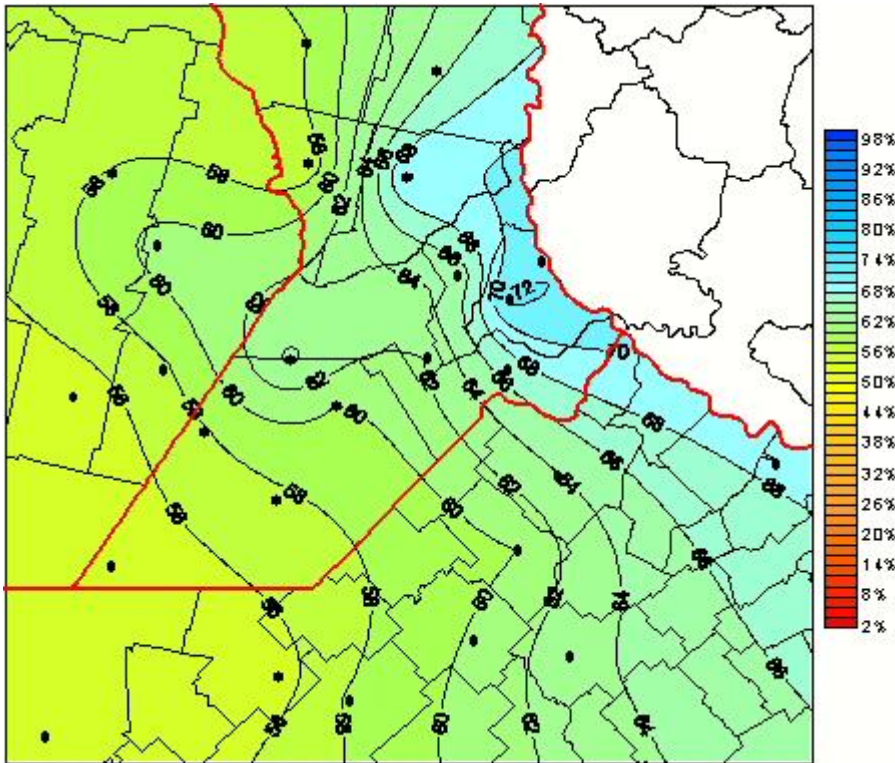

Humedad Relativa

Mapa de humedad relativa de las las últimas 24 horas.
(Desde las 8:00AM hasta las 8:00AM). Se actualiza a las 10:00hs.