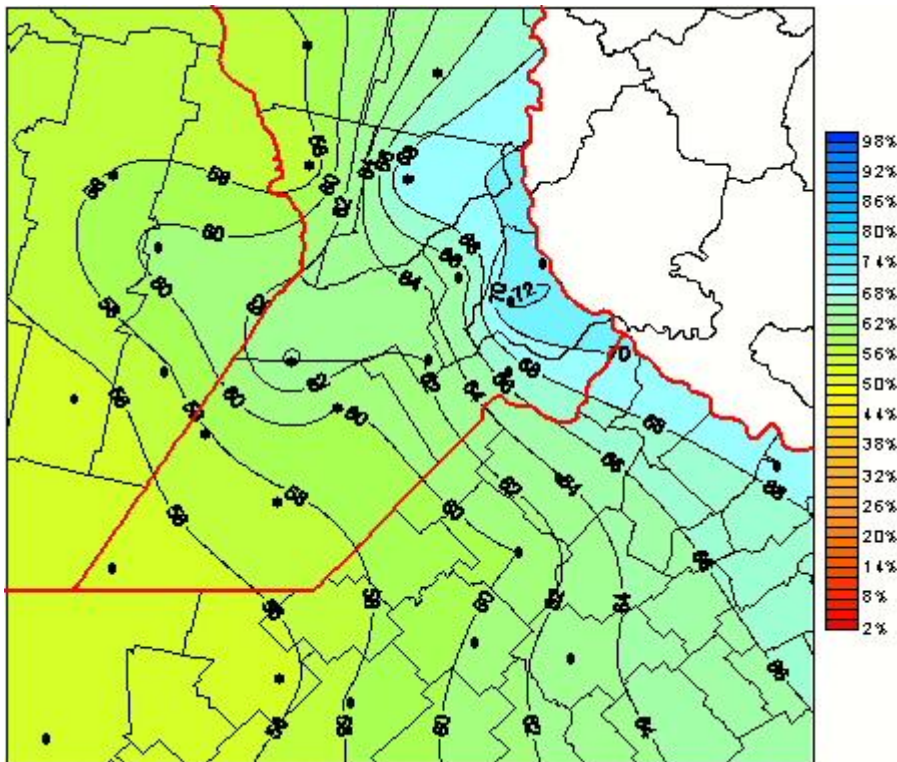

Humedad Relativa

Mapa de humedad relativa de las últimas 24 horas.
(Desde las 8:00AM hasta las 8:00AM). Se actualiza a las 10:00hs.