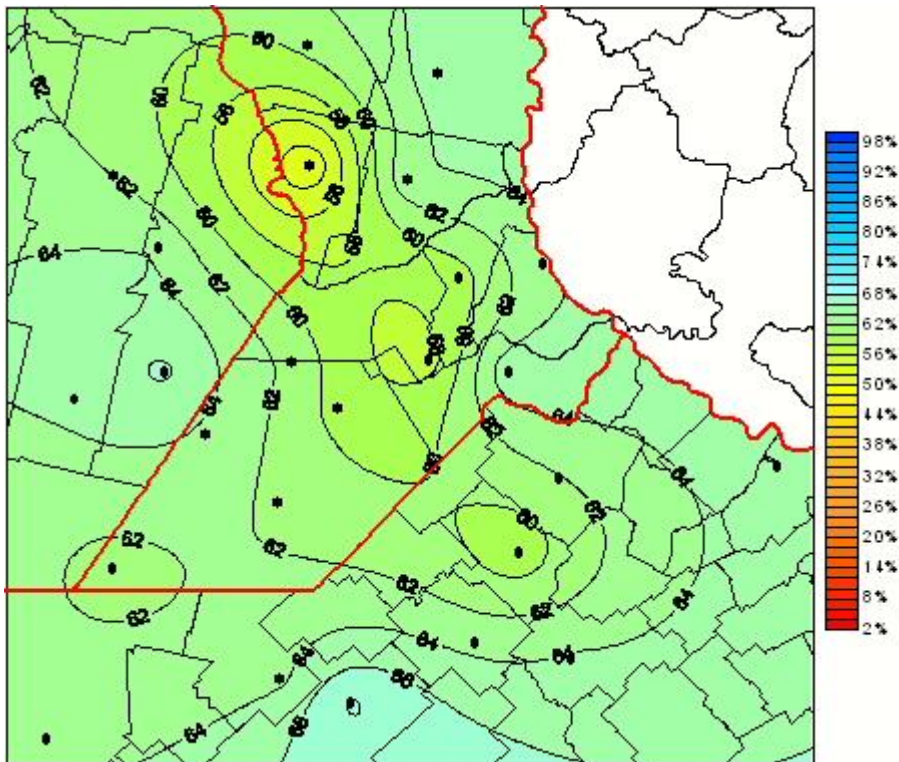

Humedad Relativa

Mapa de humedad relativa de las las últimas 24 horas.
(Desde las 8:00AM hasta las 8:00AM). Se actualiza a las 10:00hs.