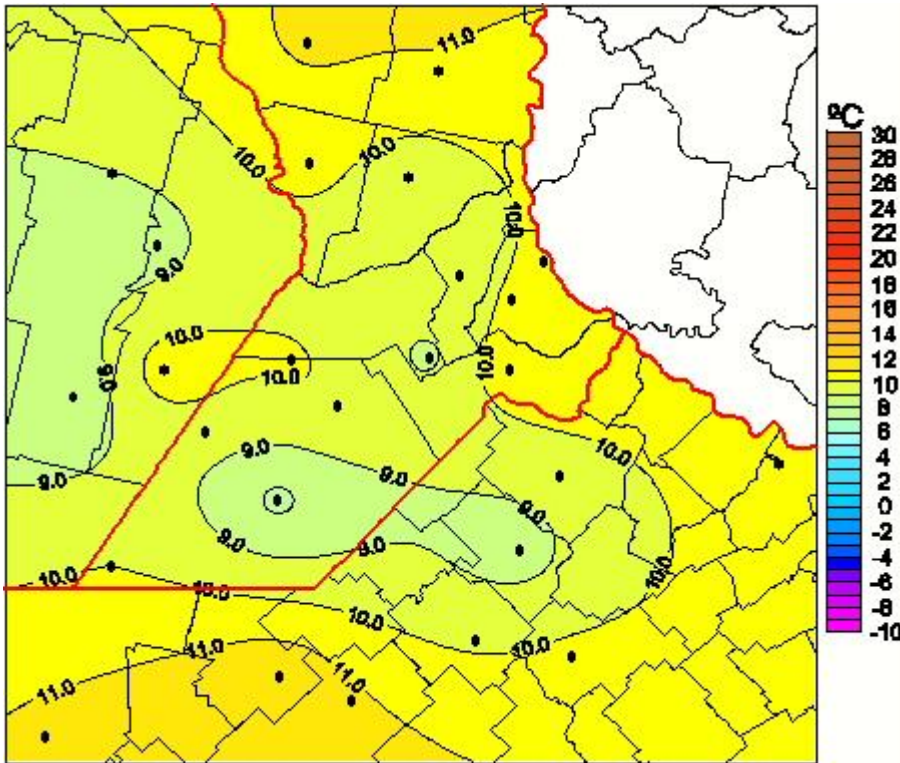

Temperaturas Medias

Mapa de temperaturas medias de las las últimas 24 horas.
(Desde las 8:00AM hasta las 8:00AM). Se actualiza a las 10:00hs.