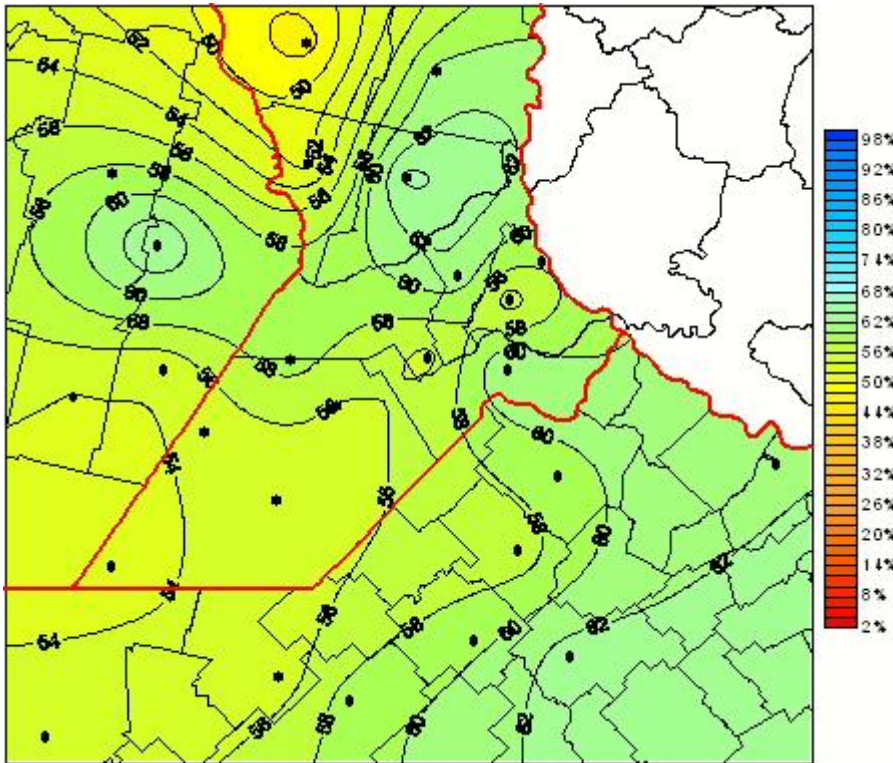

Humedad Relativa

Mapa de humedad relativa de las las últimas 24 horas.
(Desde las 8:00AM hasta las 8:00AM). Se actualiza a las 10:00hs.