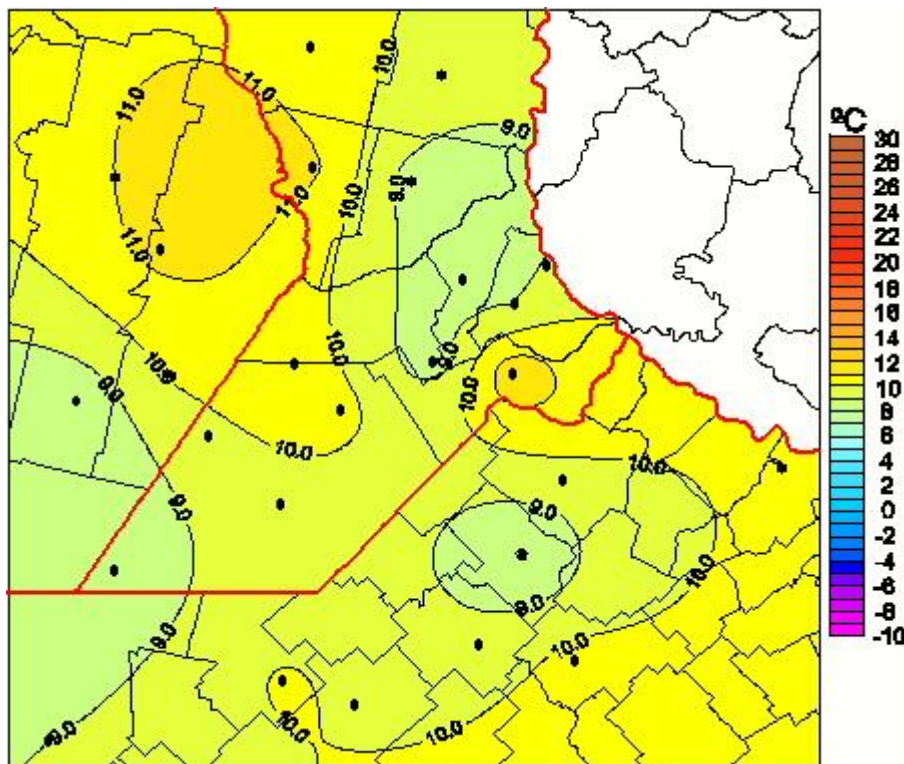

Temperaturas Medias

Mapa de temperaturas medias de las las últimas 24 horas.
(Desde las 8:00AM hasta las 8:00AM). Se actualiza a las 10:00hs.