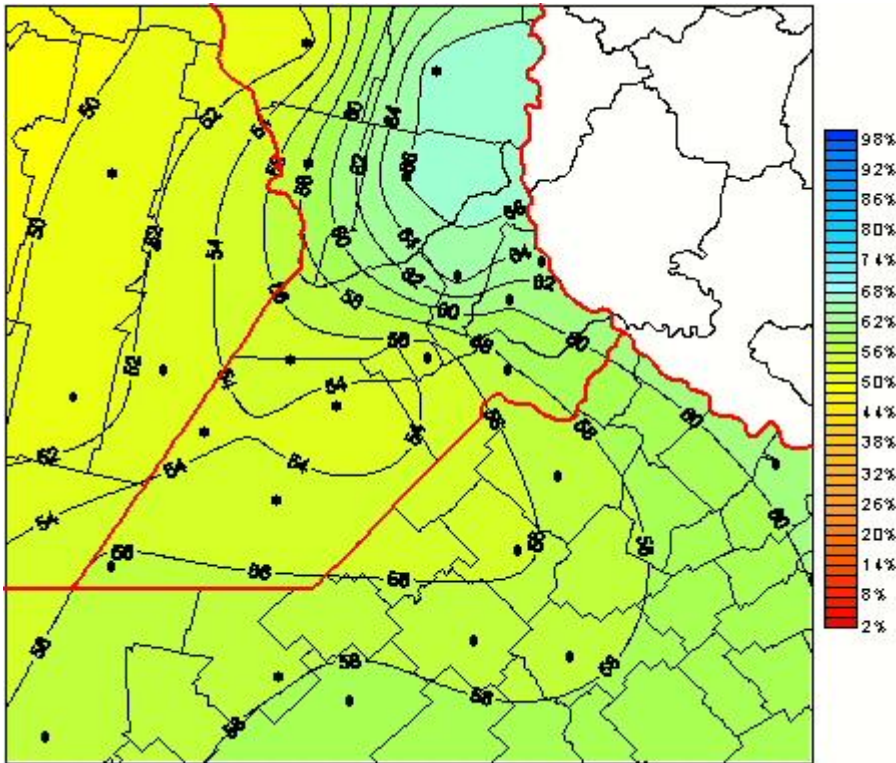

## Humedad Relativa

Mapa de humedad relativa de las las últimas 24 horas.  
(Desde las 8:00AM hasta las 8:00AM). Se actualiza a las 10:00hs.