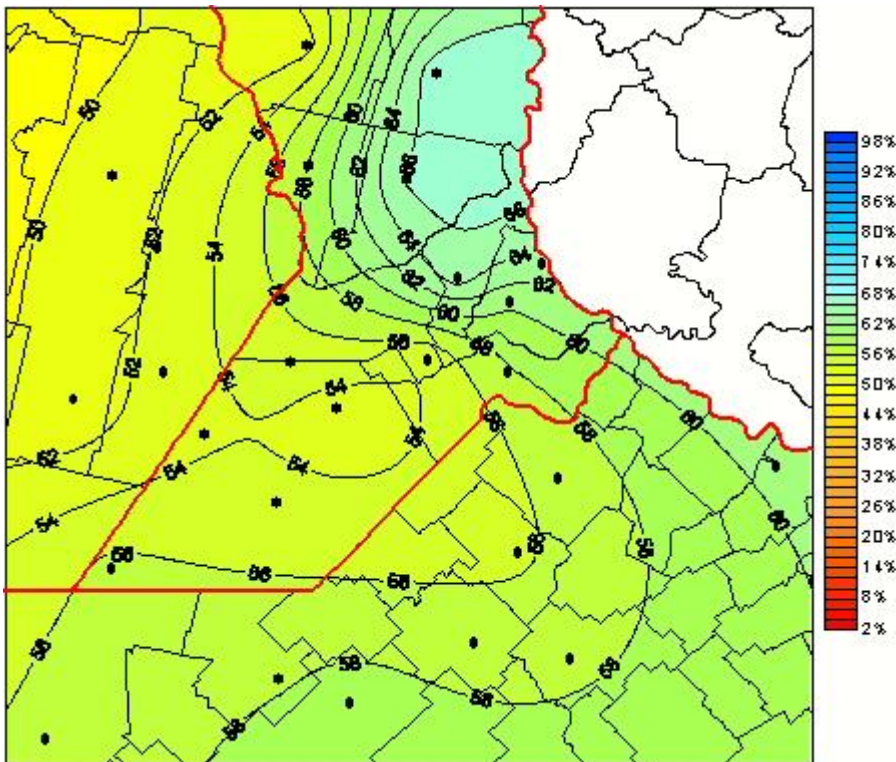

## Humedad Relativa

Mapa de humedad relativa de las las últimas 24 horas.  
(Desde las 8:00AM hasta las 8:00AM). Se actualiza a las 10:00hs.