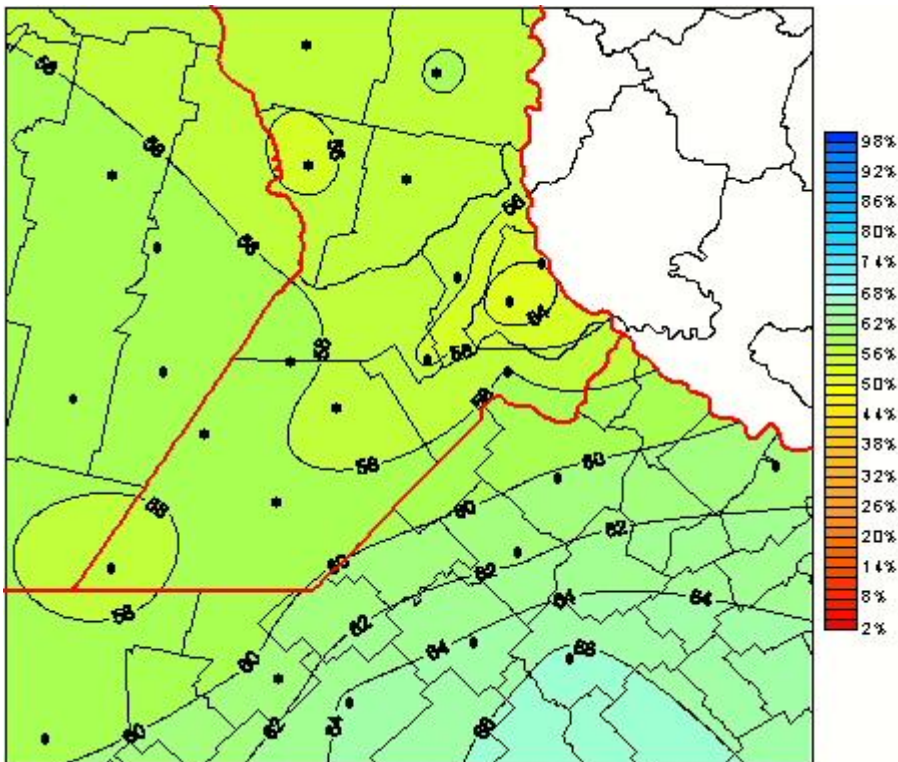

Humedad Relativa

Mapa de humedad relativa de las las últimas 24 horas.
(Desde las 8:00AM hasta las 8:00AM). Se actualiza a las 10:00hs.