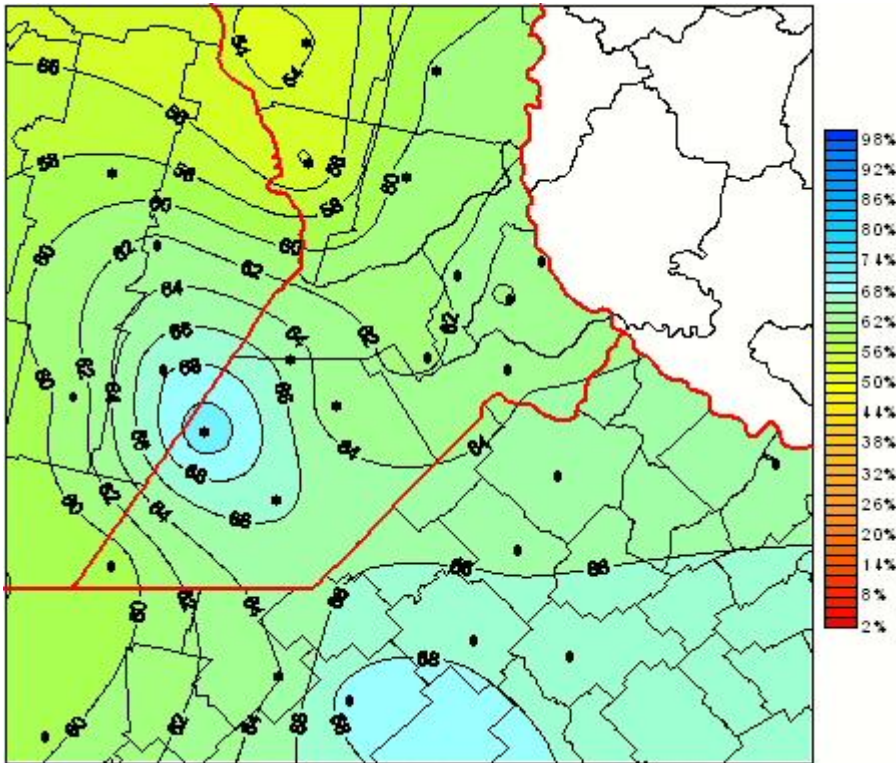

## Humedad Relativa

Mapa de humedad relativa de las las últimas 24 horas.  
(Desde las 8:00AM hasta las 8:00AM). Se actualiza a las 10:00hs.