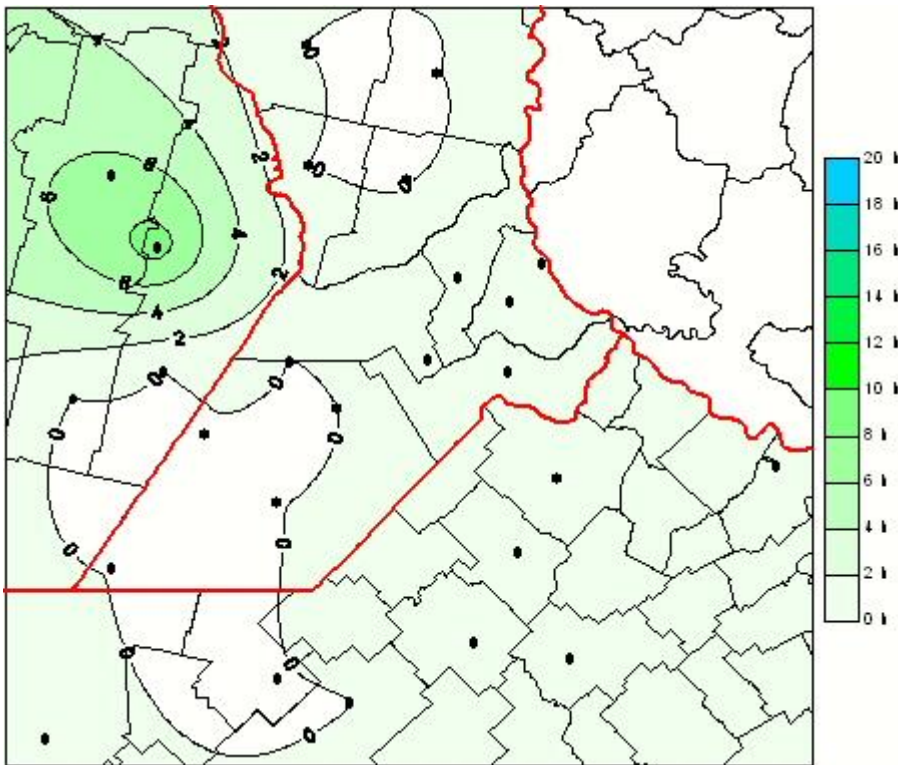

Humedad de Hoja

Mapa de humedad de hoja de las las últimas 24 horas.
(Desde las 8:00AM hasta las 8:00AM). Se actualiza a las 10:00hs.

BOLSA
DE COMERCIO
DE ROSARIO

 www.facebook.com/BCROficial

 twitter.com/bcrgrensa