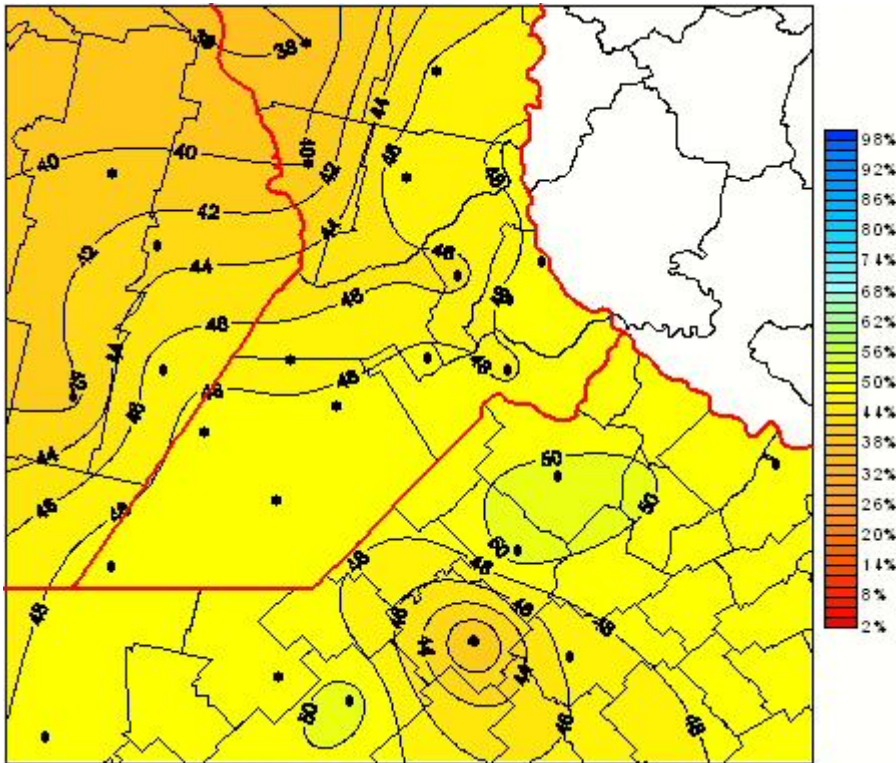

Humedad Relativa

Mapa de humedad relativa de las últimas 24 horas.
(Desde las 8:00AM hasta las 8:00AM). Se actualiza a las 10:00hs.