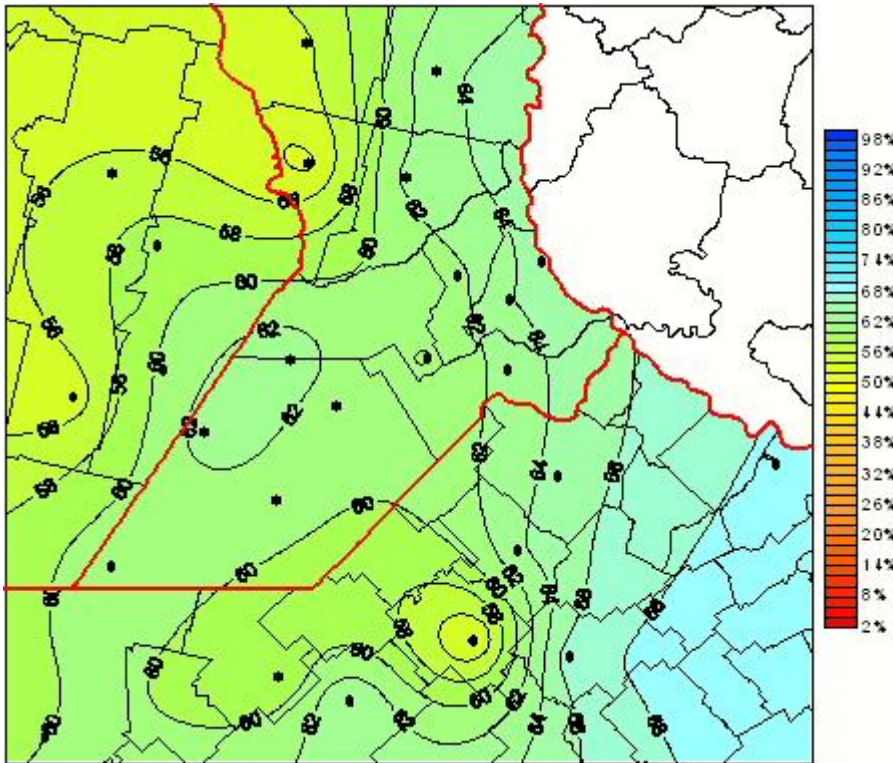

## Humedad Relativa

Mapa de humedad relativa de las últimas 72 horas.  
(Desde las 8:00AM hasta las 8:00AM). Se actualiza a las 10:00hs.

BOLSA  
DE COMERCIO  
DE ROSARIO

 [www.facebook.com/BCROficial](http://www.facebook.com/BCROficial)