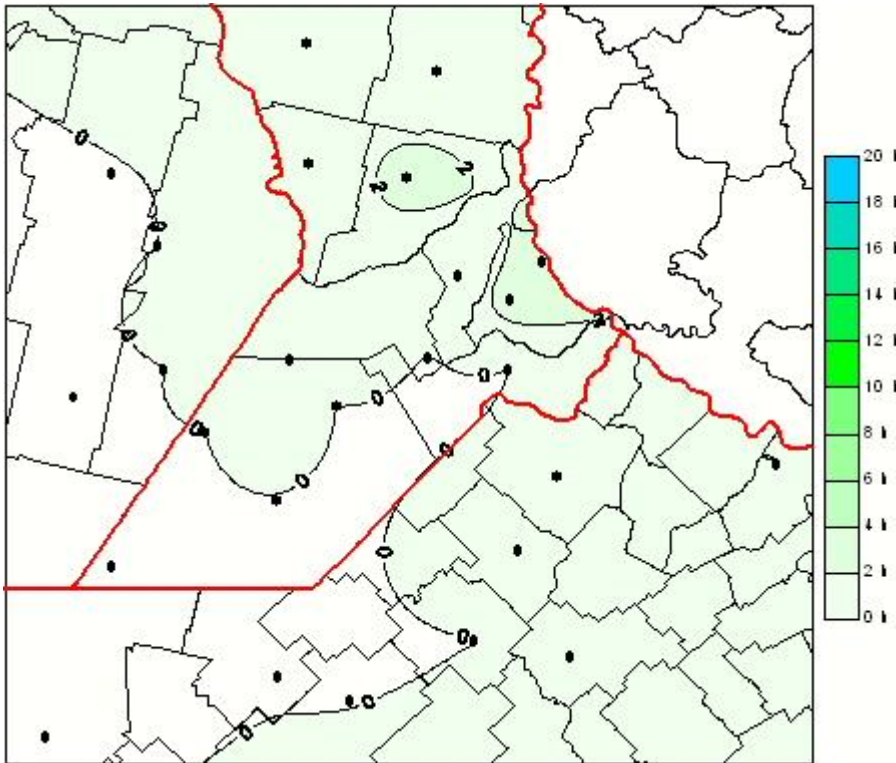

## Humedad de Hoja

Mapa de humedad de hoja de las las últimas 72 horas.  
(Desde las 8:00AM hasta las 8:00AM). Se actualiza a las 10:00hs.

BOLSA  
DE COMERCIO  
DE ROSARIO

 [www.facebook.com/BCROficial](http://www.facebook.com/BCROficial)