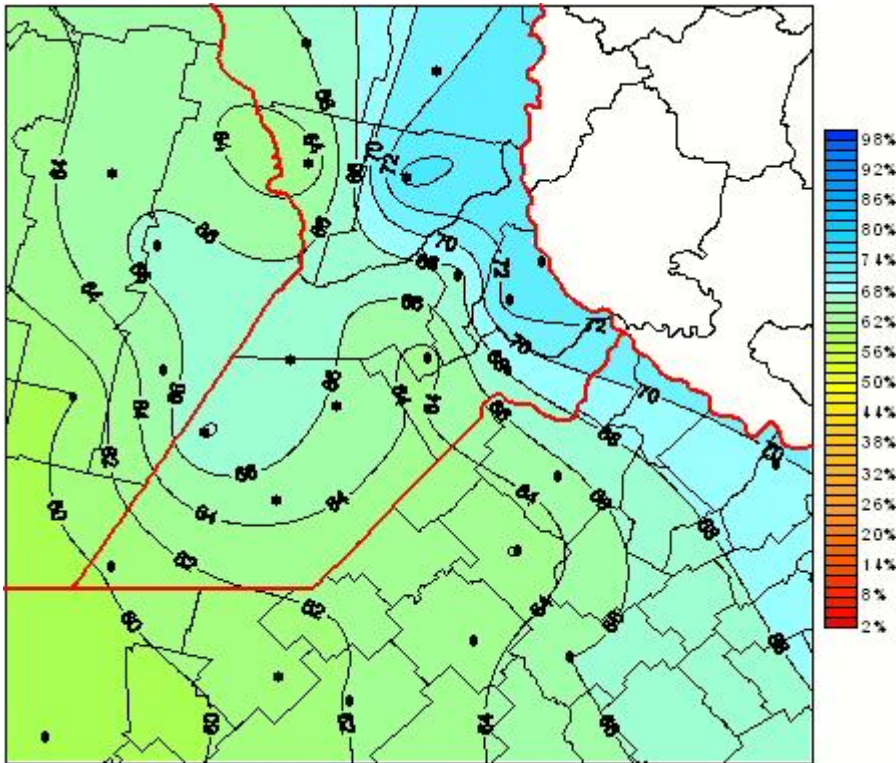

Humedad Relativa

Mapa de humedad relativa de las las últimas 24 horas.
(Desde las 8:00AM hasta las 8:00AM). Se actualiza a las 10:00hs.