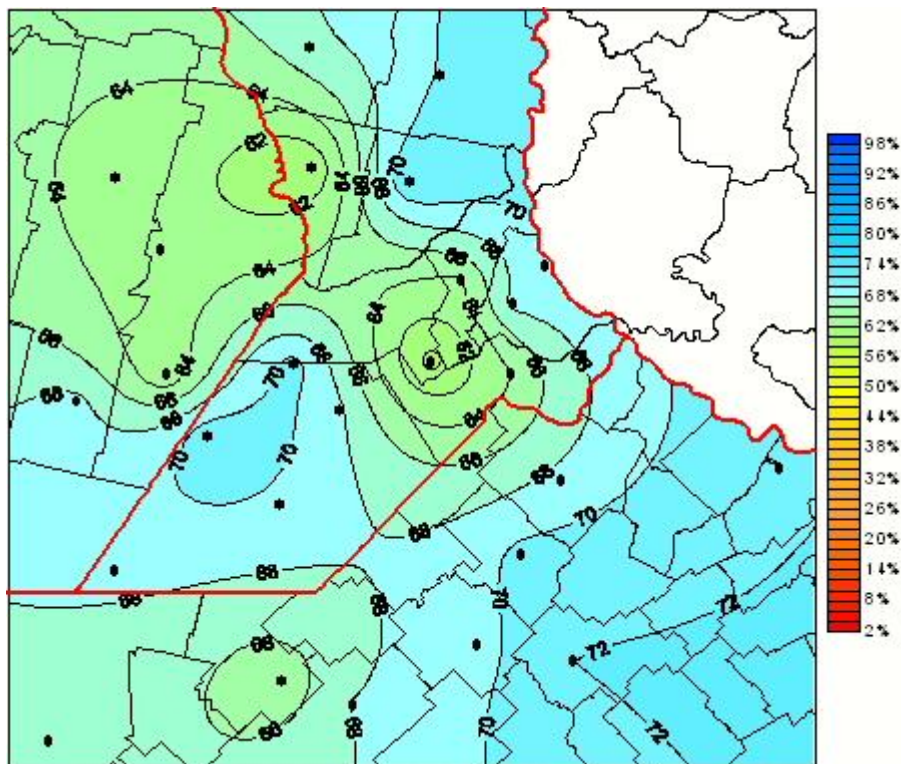

Humedad Relativa

Mapa de humedad relativa de las las últimas 24 horas.
(Desde las 8:00AM hasta las 8:00AM). Se actualiza a las 10:00hs.