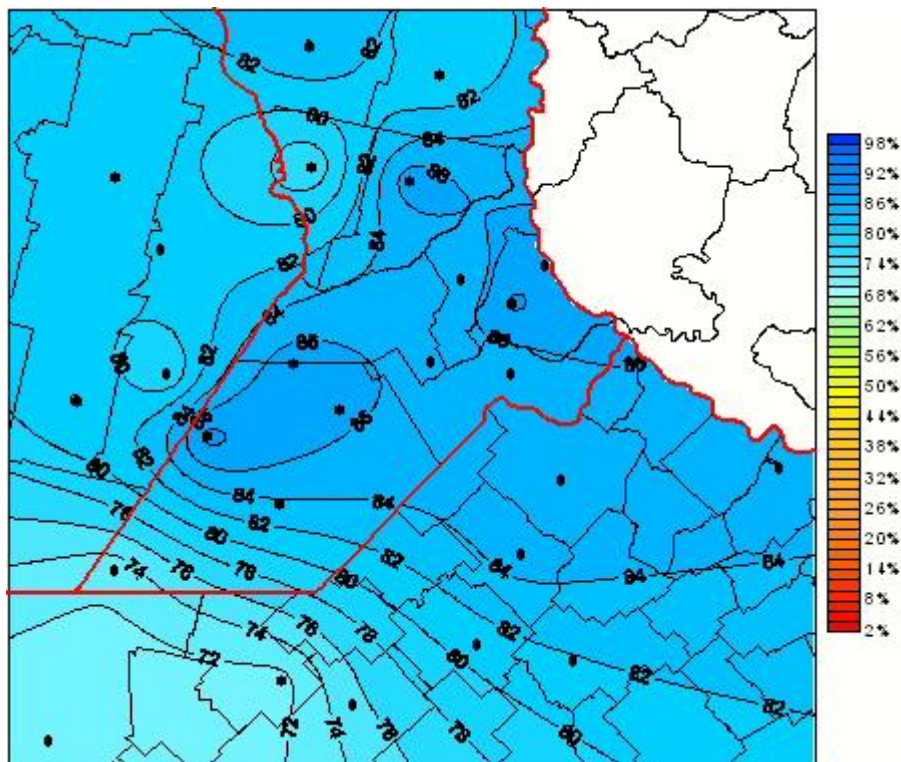

Humedad Relativa

Mapa de humedad relativa de las las últimas 24 horas.
(Desde las 8:00AM hasta las 8:00AM). Se actualiza a las 10:00hs.