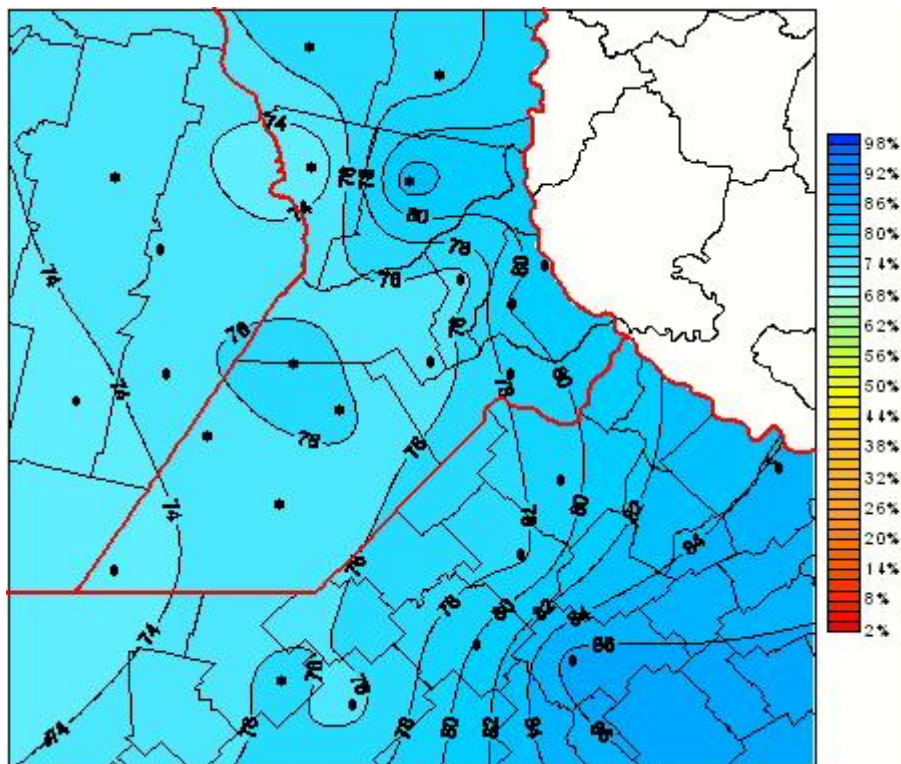

## Humedad Relativa

Mapa de humedad relativa de las las últimas 24 horas.  
(Desde las 8:00AM hasta las 8:00AM). Se actualiza a las 10:00hs.