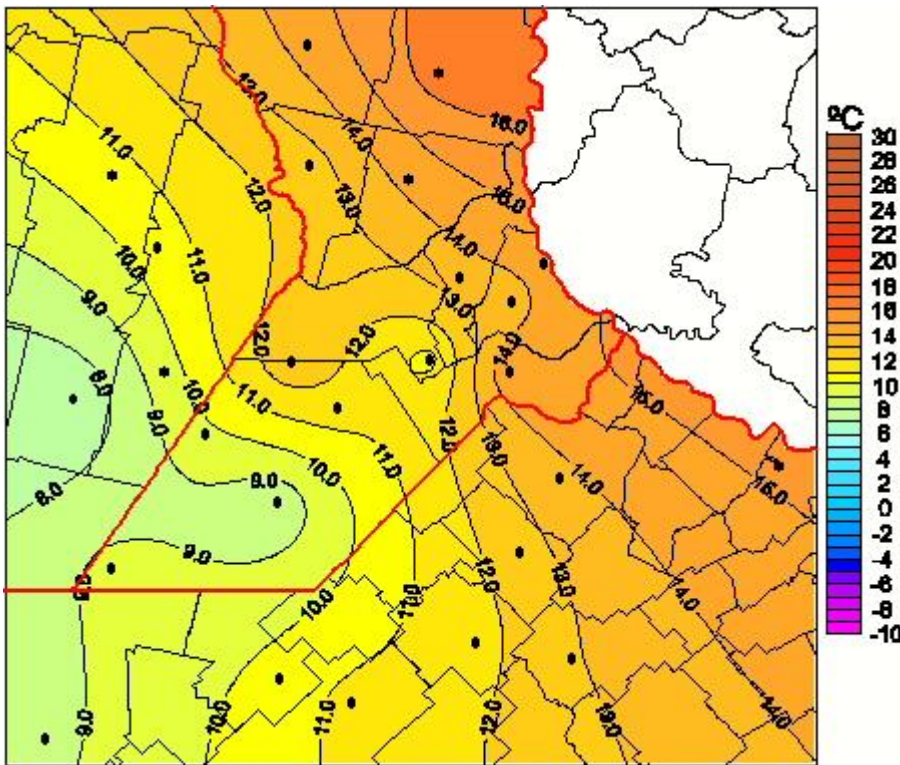

## Temperaturas Medias

Mapa de temperaturas medias de las las últimas 24 horas.  
(Desde las 8:00AM hasta las 8:00AM). Se actualiza a las 10:00hs.