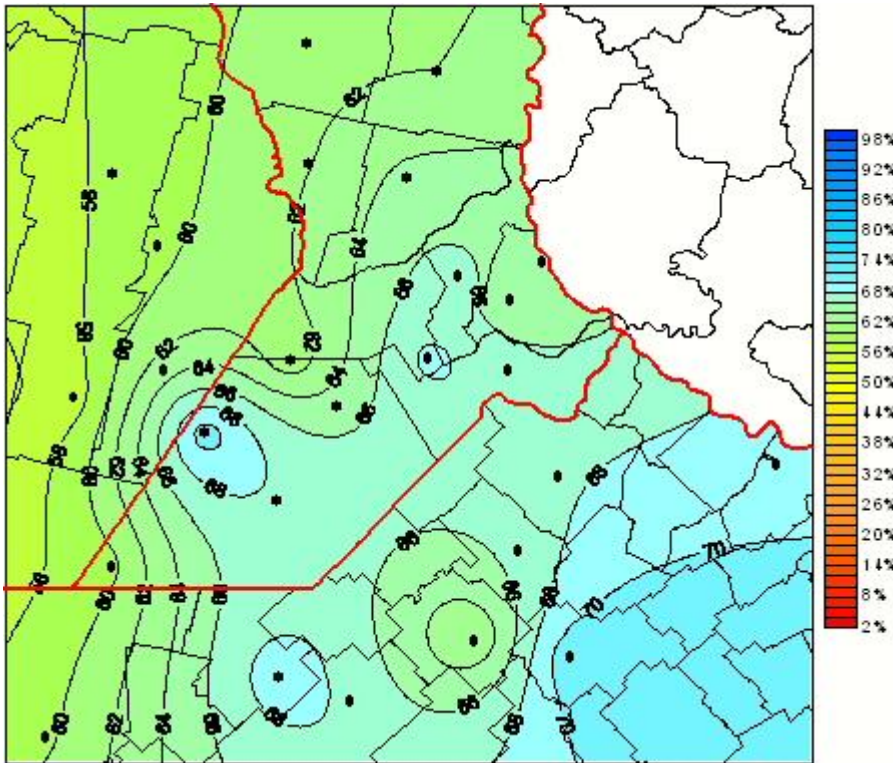

Humedad Relativa

Mapa de humedad relativa de las las últimas 24 horas.
(Desde las 8:00AM hasta las 8:00AM). Se actualiza a las 10:00hs.