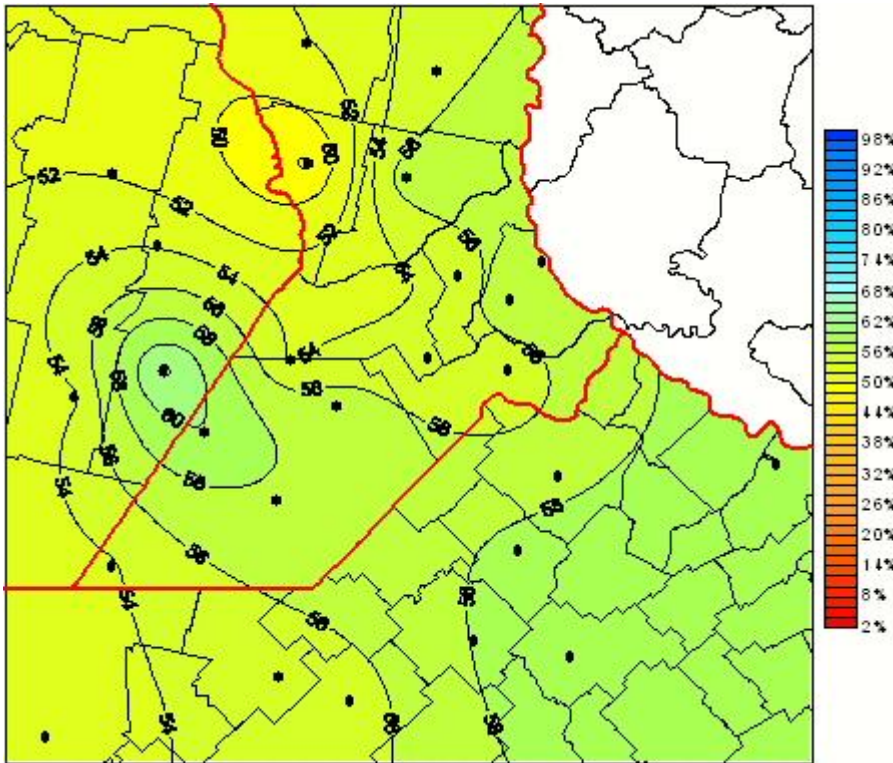

Humedad Relativa

Mapa de humedad relativa de las las últimas 24 horas.
(Desde las 8:00AM hasta las 8:00AM). Se actualiza a las 10:00hs.