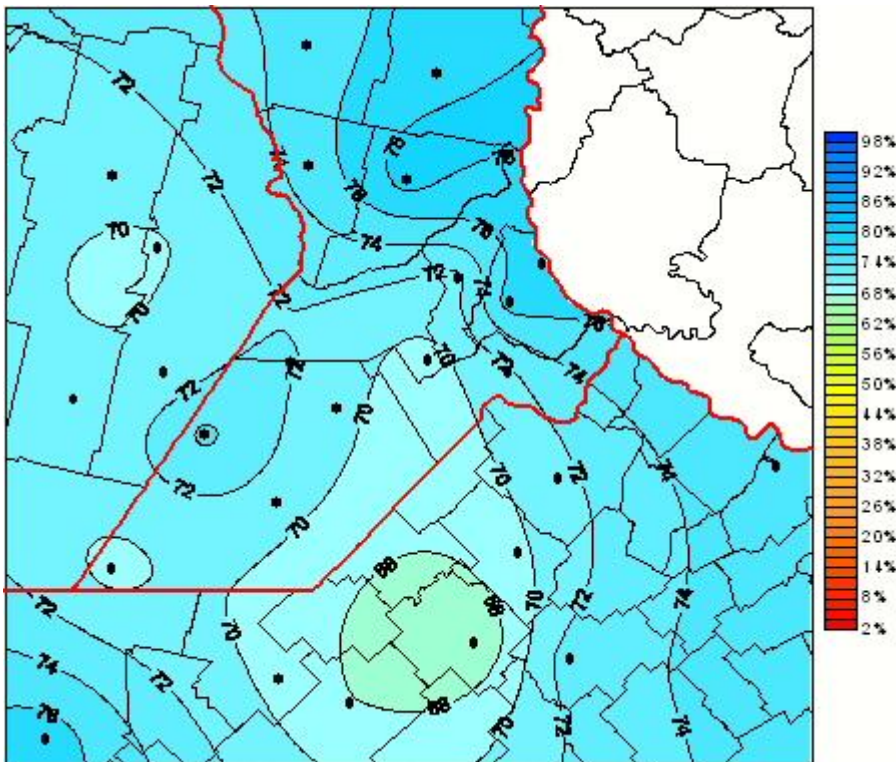

Humedad Relativa

Mapa de humedad relativa de las las últimas 96 horas.
(Desde las 8:00AM hasta las 8:00AM). Se actualiza a las 10:00hs.