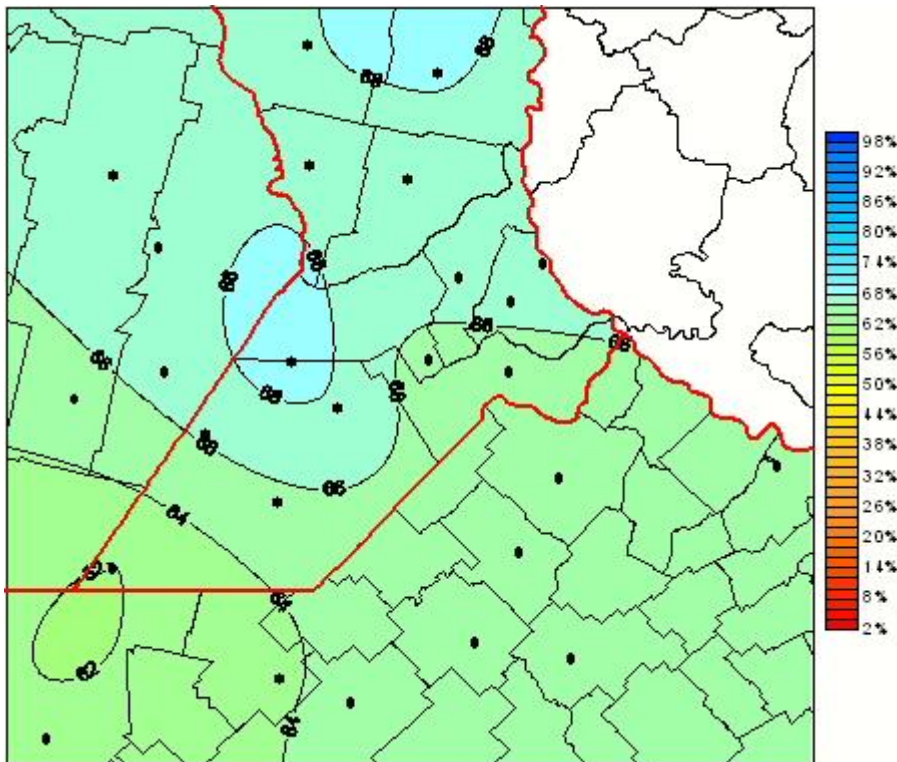

Humedad Relativa

Mapa de humedad relativa de las las últimas 24 horas.
(Desde las 8:00AM hasta las 8:00AM). Se actualiza a las 10:00hs.