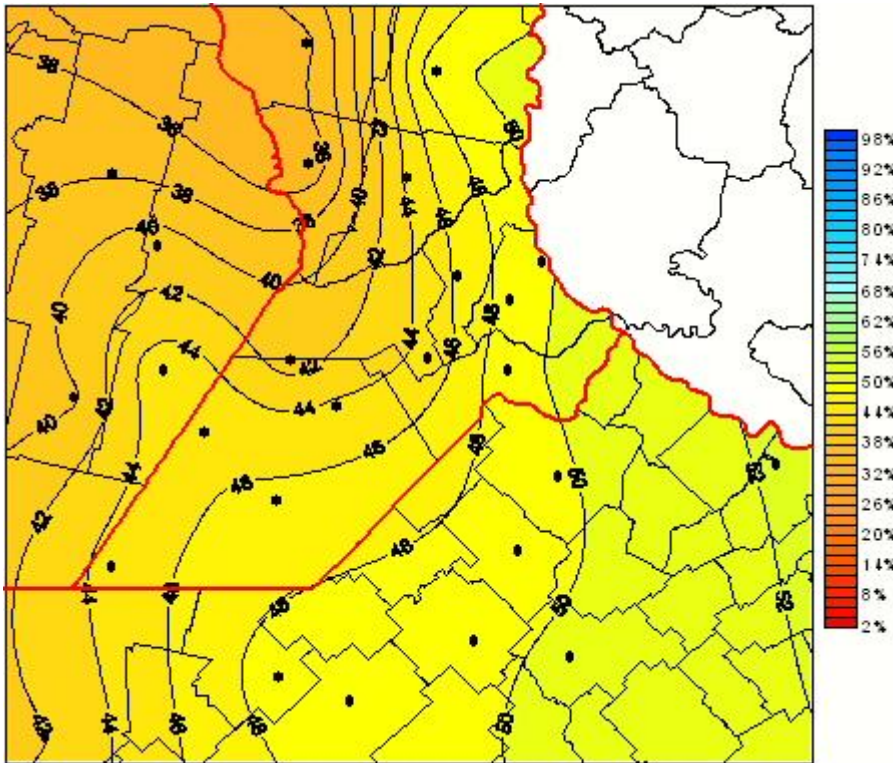

Humedad Relativa

Mapa de humedad relativa de las las últimas 24 horas.
(Desde las 8:00AM hasta las 8:00AM). Se actualiza a las 10:00hs.