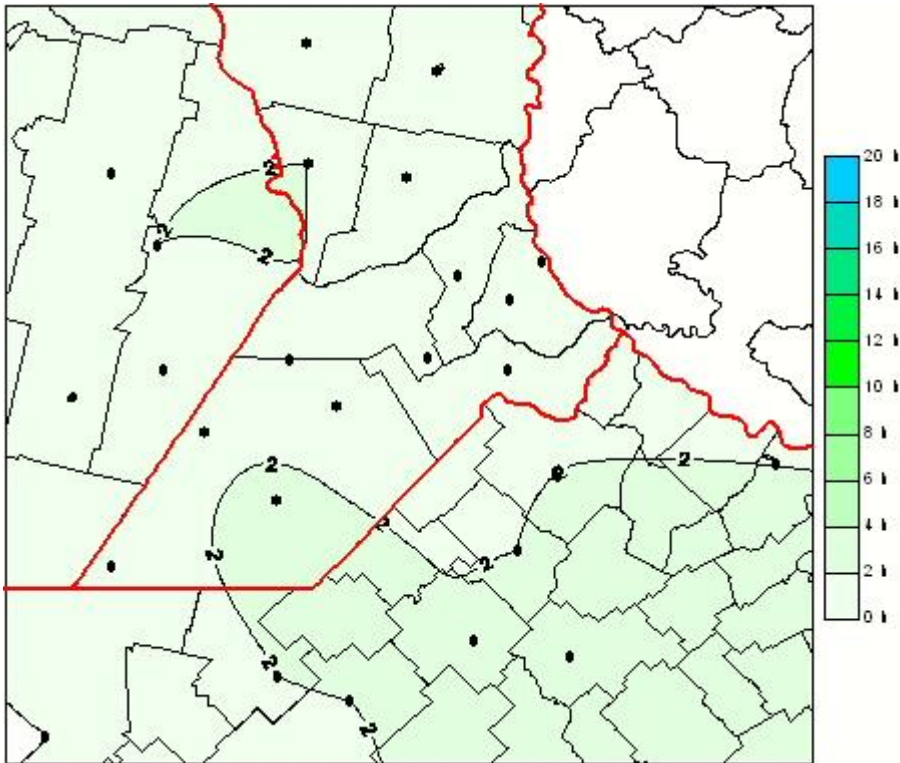

## Humedad de Hoja

Mapa de humedad de hoja de las las últimas 24 horas.  
(Desde las 8:00AM hasta las 8:00AM). Se actualiza a las 10:00hs.