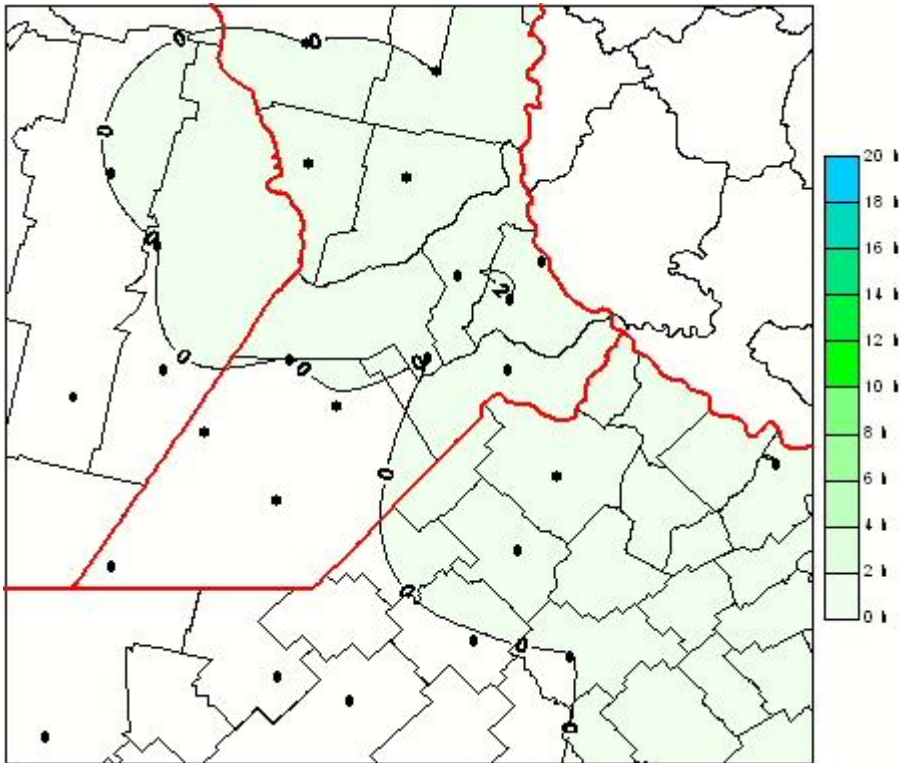

Humedad de Hoja

Mapa de humedad de hoja de las las últimas 24 horas.
(Desde las 8:00AM hasta las 8:00AM). Se actualiza a las 10:00hs.

BOLSA
DE COMERCIO
DE ROSARIO

 www.facebook.com/BCROficial

 twitter.com/bcrgrensa