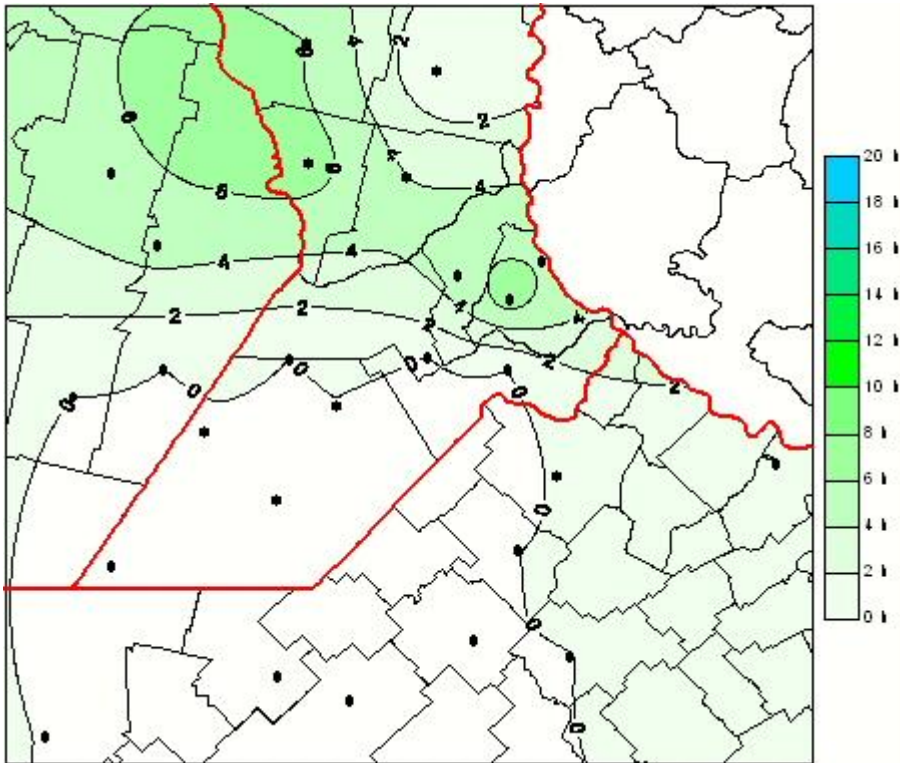

Humedad de Hoja

Mapa de humedad de hoja de las las últimas 24 horas.
(Desde las 8:00AM hasta las 8:00AM). Se actualiza a las 10:00hs.