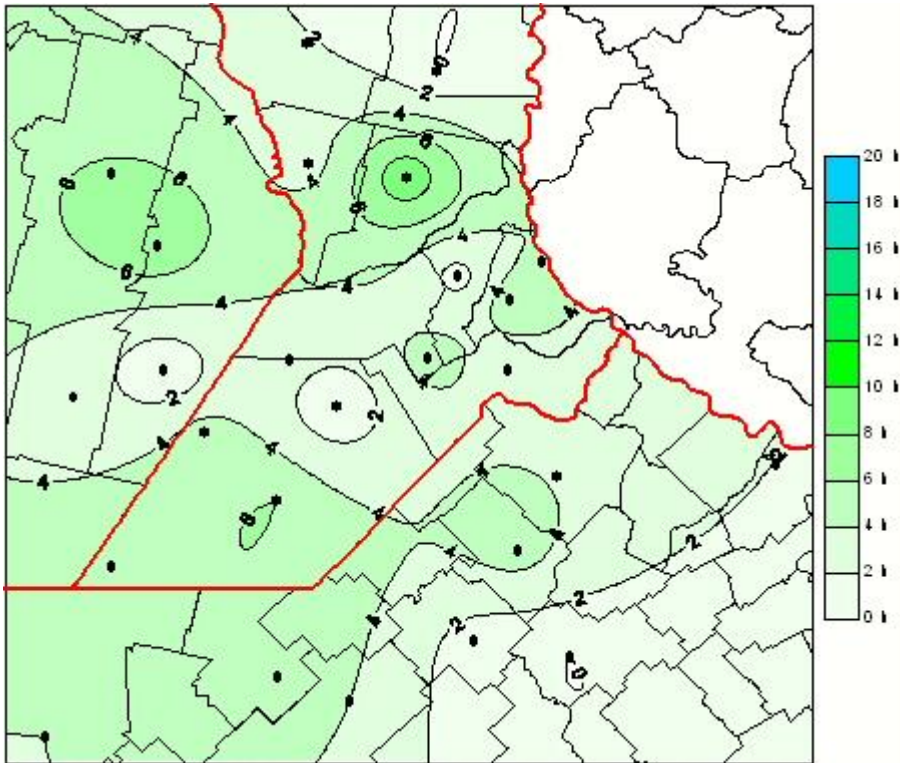

Humedad de Hoja

Mapa de humedad de hoja de las las últimas 24 horas.
(Desde las 8:00AM hasta las 8:00AM). Se actualiza a las 10:00hs.

BOLSA
DE COMERCIO
DE ROSARIO

 www.facebook.com/BCROficial

 twitter.com/bcrgrensa