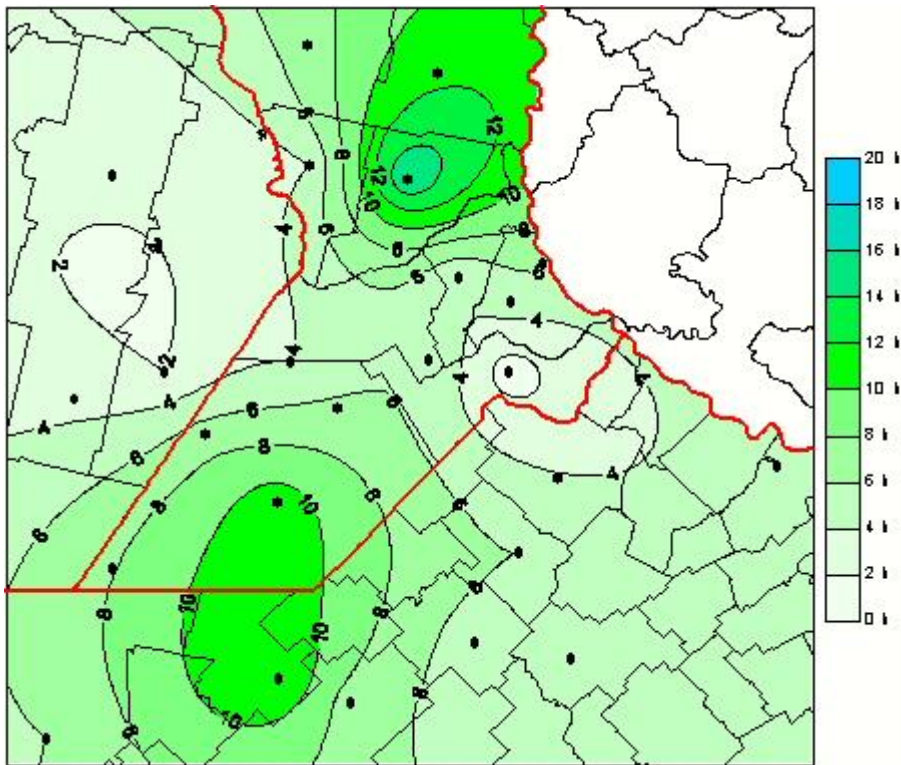

## Humedad de Hoja

Mapa de humedad de hoja de las últimas 72 horas.  
(Desde las 8:00AM hasta las 8:00AM). Se actualiza a las 10:00hs.

BOLSA  
DE COMERCIO  
DE ROSARIO

[www.facebook.com/BCROficial](http://www.facebook.com/BCROficial)