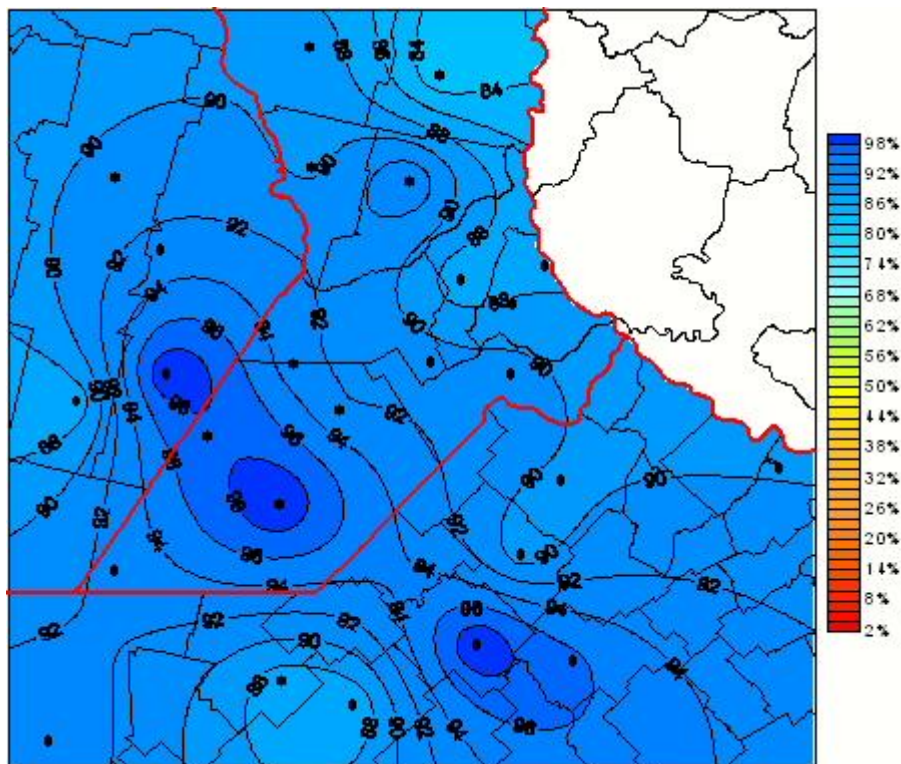

Humedad Relativa

Mapa de humedad relativa de las las últimas 24 horas.
(Desde las 8:00AM hasta las 8:00AM). Se actualiza a las 10:00hs.