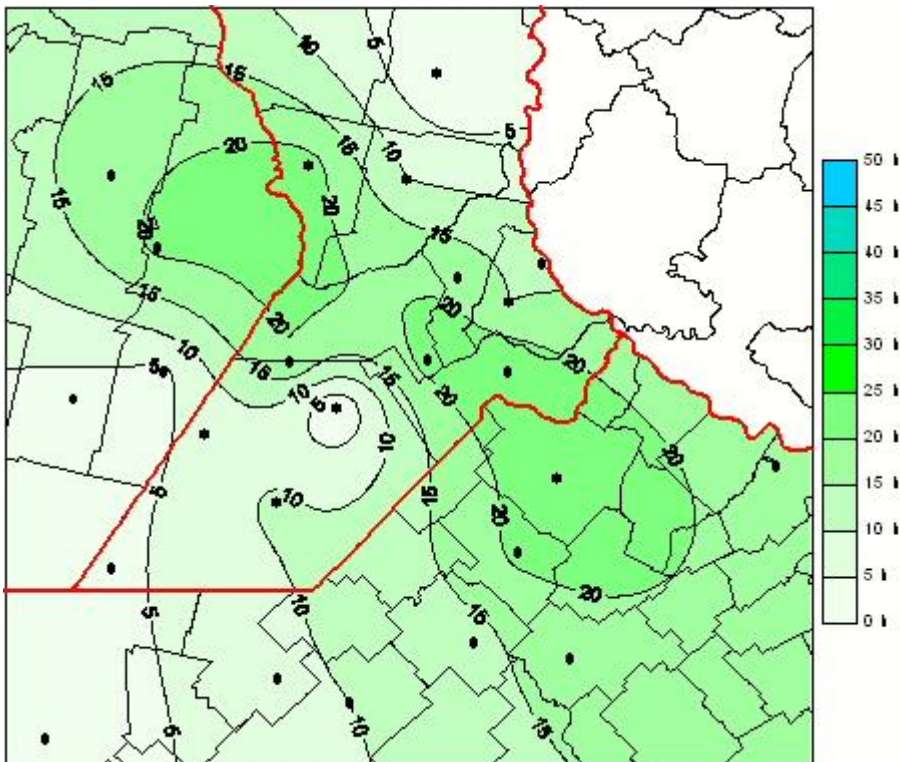

Humedad de Hoja

Mapa de humedad de hoja de las las últimas 24 horas.
(Desde las 8:00AM hasta las 8:00AM). Se actualiza a las 10:00hs.