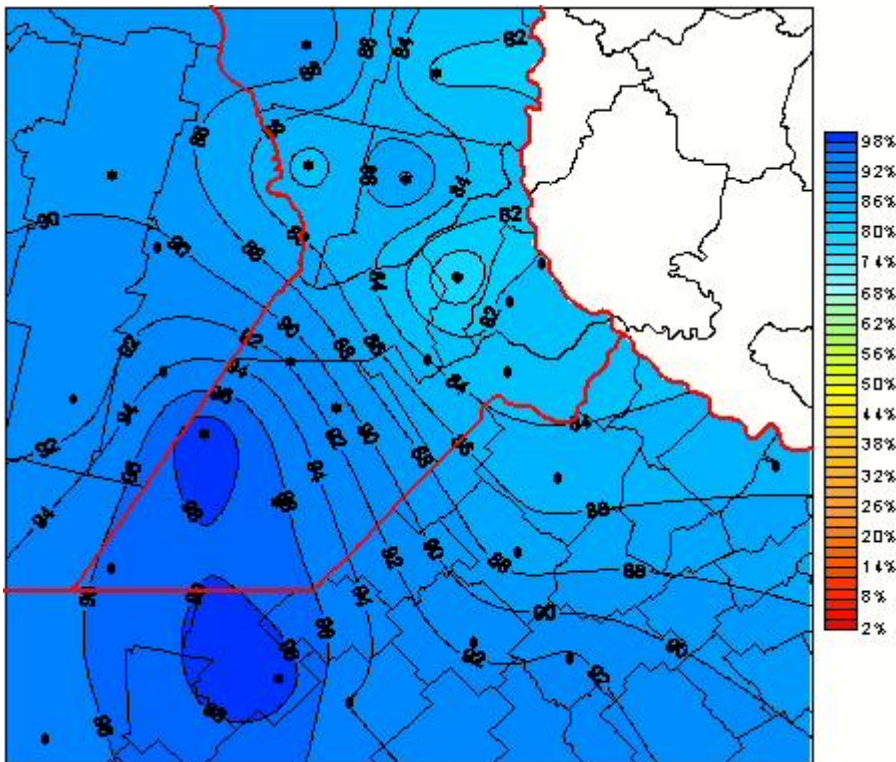

# Humedad Relativa

Mapa de humedad relativa de las últimas 24 horas.  
(Desde las 8:00AM hasta las 8:00AM). Se actualiza a las 10:00hs.