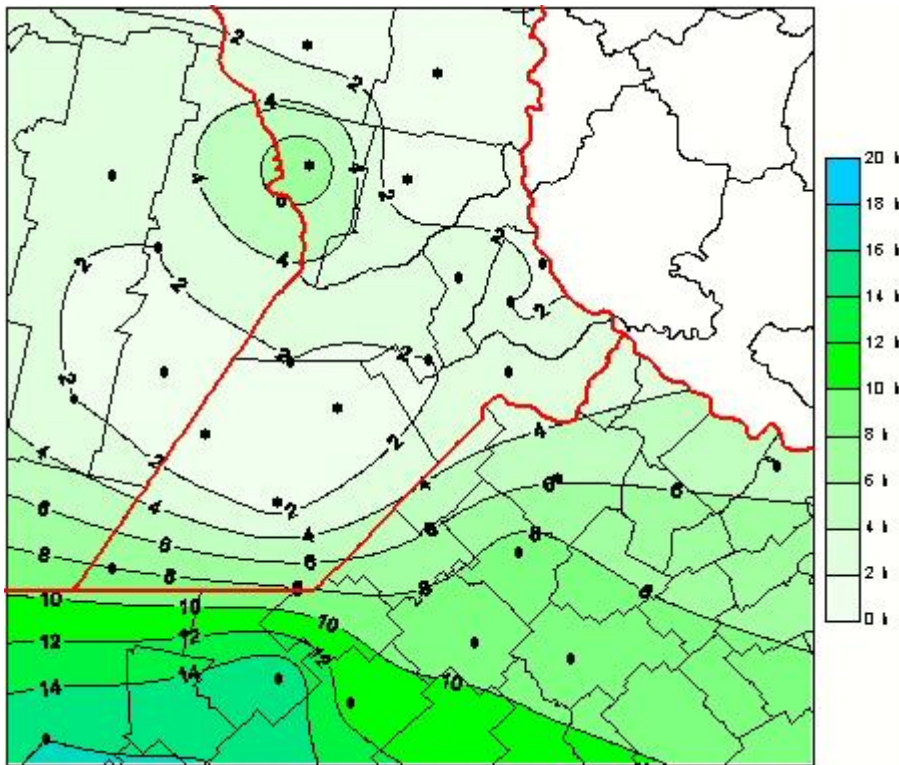

## Humedad de Hoja

Mapa de humedad de hoja de las últimas 24 horas.  
(Desde las 8:00AM hasta las 8:00AM). Se actualiza a las 10:00hs.