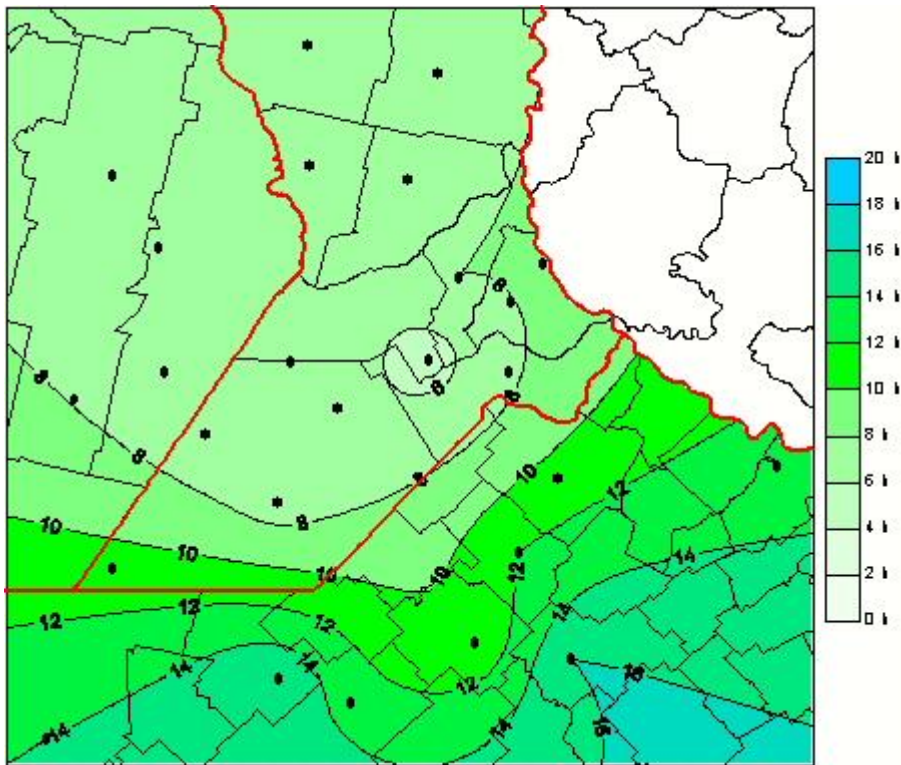

Humedad de Hoja

Mapa de humedad de hoja de las las últimas 24 horas.
(Desde las 8:00AM hasta las 8:00AM). Se actualiza a las 10:00hs.