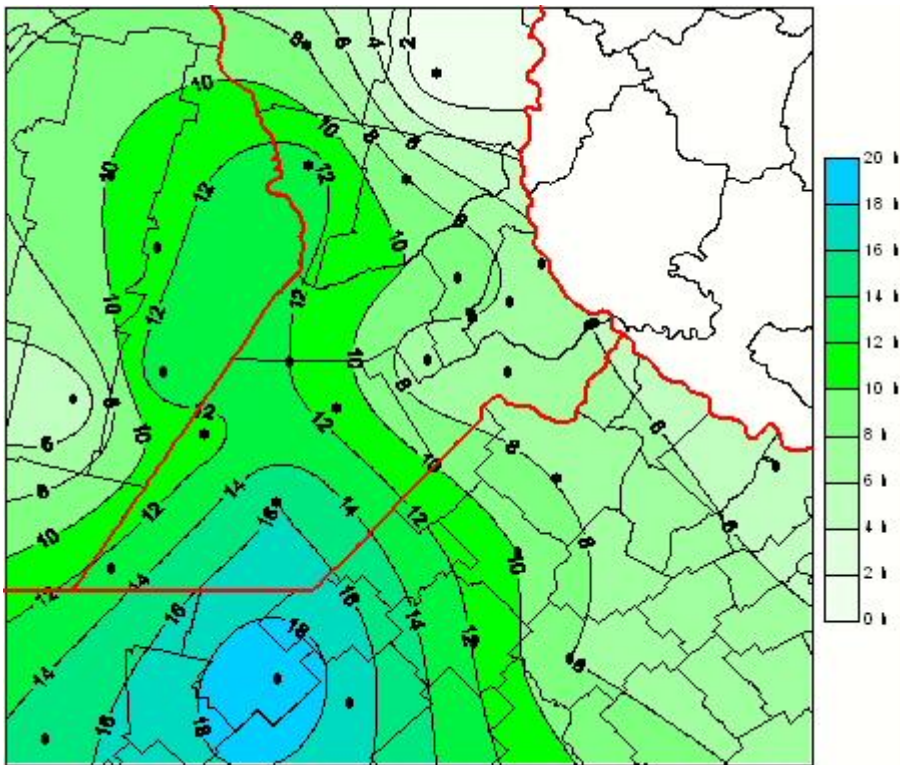

## Humedad de Hoja

Mapa de humedad de hoja de las las últimas 24 horas.  
(Desde las 8:00AM hasta las 8:00AM). Se actualiza a las 10:00hs.