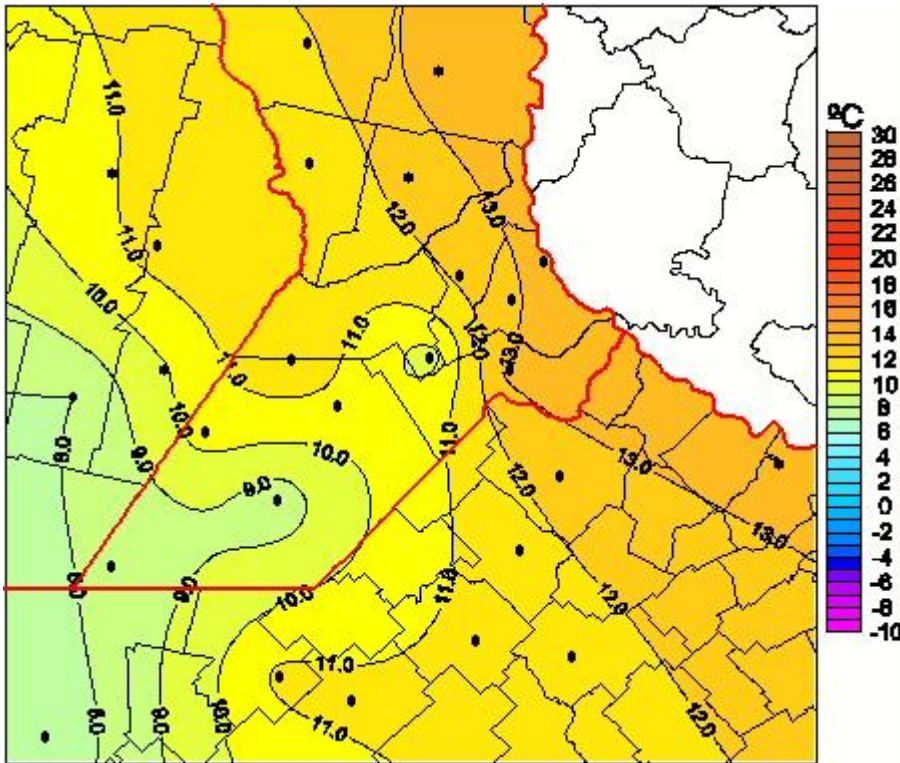

Temperaturas Medias

Mapa de temperaturas medias de las las últimas 72 horas.
(Desde las 8:00AM hasta las 8:00AM). Se actualiza a las 10:00hs.